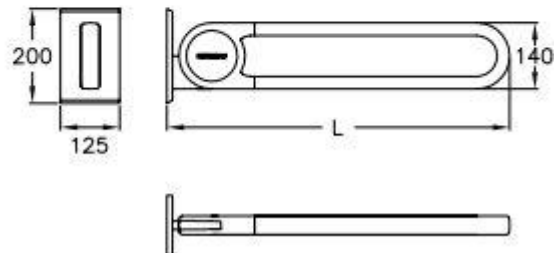

Cavere foldbar toiletstøtte

Varenr. 7447 060/070/080/090

700.447....

Løftebøjle

- længde 600, 725, 850 og 900 mm
- aluminium
- ridsefast pulverlakering, antracit-metallic (095) eller sølv-metallic (096)
- med trekantet, ergonomisk gribeprofil
- venstre og højre monterbar
- robust og vedligeholdelsesfri glidelejeteknik
- justerbar bremse
- montageplade til skjult montage
- kan eftermonteres med toiletpapirholder 700.449.110
- belastningstestet iht. DIN 18024-2/18040.

Montagesæt bestemmes ud fra væggens beskaffenhed og bestilles separat, se side 34-35.

| Betegnelse Product description | Varenr. Product Code |
|-----------------------------------|-------------------------|
| ▶ 700.447.060 600 mm | 7447 060 |
| ▶ 700.447.070 725 mm | 7447 070 |
| ▶ 700.447.080 850 mm | 7447 080 |
| ▶ 700.447.090 900 mm | 7447 090 |

Optimalt greb / excellent grip

Afprøvninger har vist, at den trekantede gribeprofil giver den bedste kombination af styrke, komfort og god ergonomi.

De afrundede kanter er behagelige at røre ved og giver et sikkert greb.

Research findings indicate that a triangular gripping profile is the best combination in terms of strength, comfort and ergonomics.

The semi-circular edges to the side panels are pleasing to the touch and provide a very secure grip and a high level of safety.