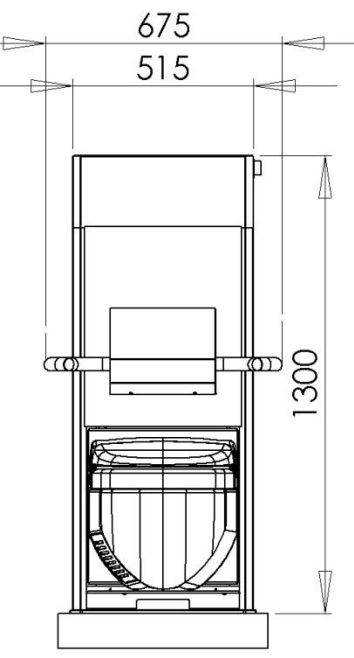

Tekniske informationer:

SmartHome ApS. Pi 4, 8382 Hinnerup Tlf; 22 47 22 44

Mail: smarhome@smarhome.dk Web: www.smarhome.dk