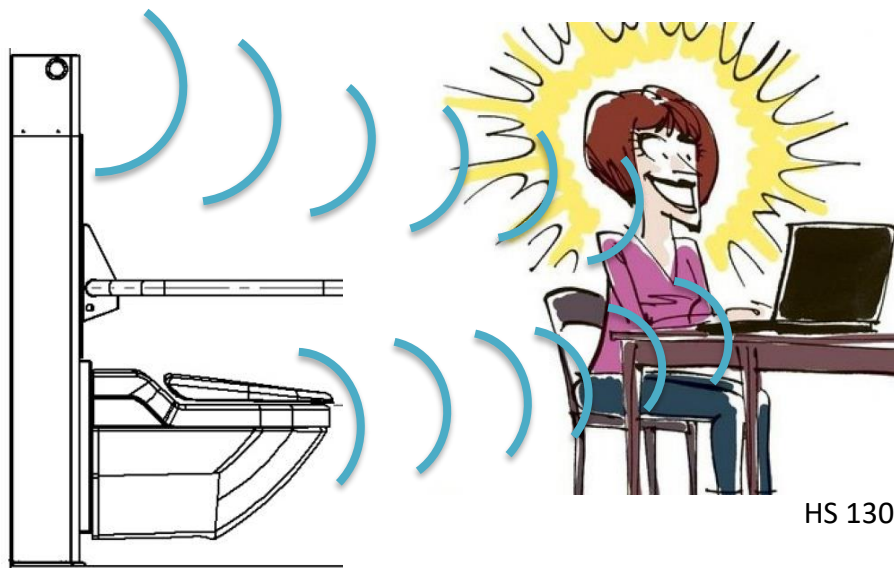

HS 130 K uden armstøtter