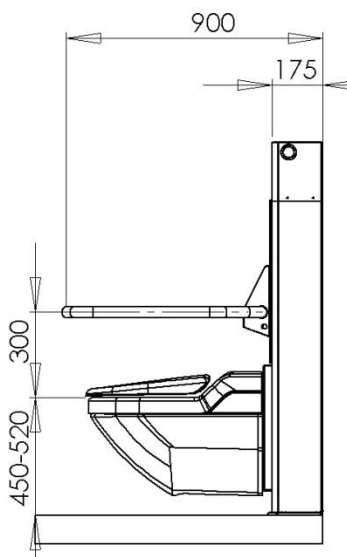

Tekniske informationer:

SmartHome ApS. Pi 4, 8382 Hinnerup Tlf; 22 47 22 44

Mail: smarhome@smarhome.dk Web: www.smarhome.dk