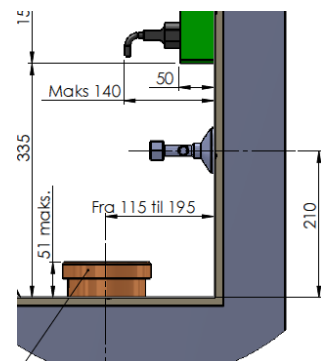

Tekniske informationer:

SmartHome ApS. Pi 4, 8382 Hinnerup Tlf; 22 47 22 44

Mail: smarhome@smarhome.dk Web: www.smarhome.dk