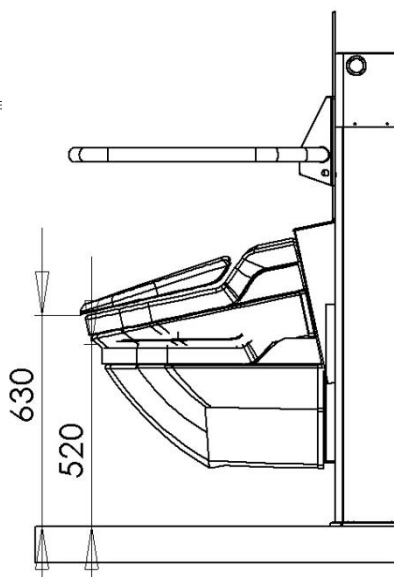

Tekniske informationer:

SmartHome ApS. Pi 4, 8382 Hinnerup Tlf; 22 47 22 44

Mail: smarhome@smarhome.dk Web: www.smarhome.dk