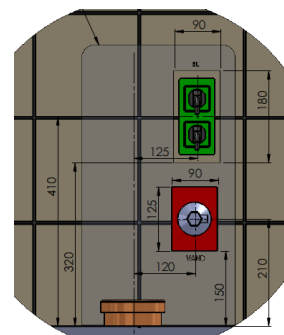

Tekniske informationer:

SmartHome ApS. Pi 4, 8382 Hinnerup Tlf; 22 47 22 44

Mail: smarhome@smarhome.dk Web: www.smarhome.dk