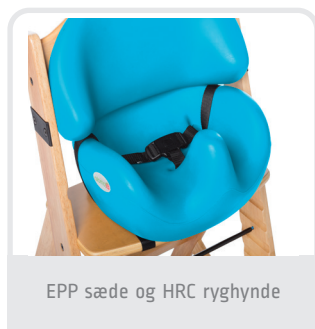

KOMBINATIONER

HRC Sæde & Ryg

	Sæde	Ryg
Artikel nr.	6104000x	6105000x
Bredde	44 cm	43 cm
Dybde / Højde	30 cm	20 cm

Farve = x 1 2 4 9

HRC

Artikel nummer	61000000
Siddepladens mål	B42cm x D23,5cm
Siddepladens højde over jorden	42cm to 61cm
Fodpladens mål	B42cm x D29cm
Fodpladens højde over jorden	10cm to 38cm
Bordets mål	B48cm x D20,3cm
Bordhøjden	66cm
Maksimum vægt	112,5kg
Samlet mål	B43cm x D53cm x H84cm