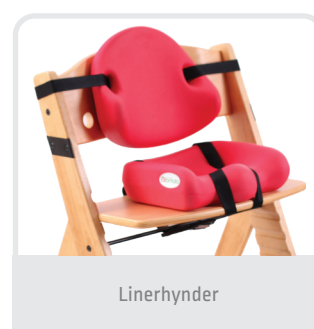

KOMBINATIONER

HRC Sæde & Ryg

	Sæde	Ryg
Artikel nr.	6104000x	6105000x
Bredde	44 cm	43 cm
Dybde / Højde	30 cm	20 cm

Farve = x 1 2 4 9

HRC

Artikel nummer	61000000
Siddepladens mål	B42cm x D23,5cm
Siddepladens højde over jorden	42cm to 61cm
Fodpladens mål	B42cm x D29cm
Fodpladens højde over jorden	10cm to 38cm
Bordets mål	B48cm x D20,3cm
Bordhøjden	66cm
Maksimum vægt	112,5kg
Samlet mål	B43cm x D53cm x H84cm