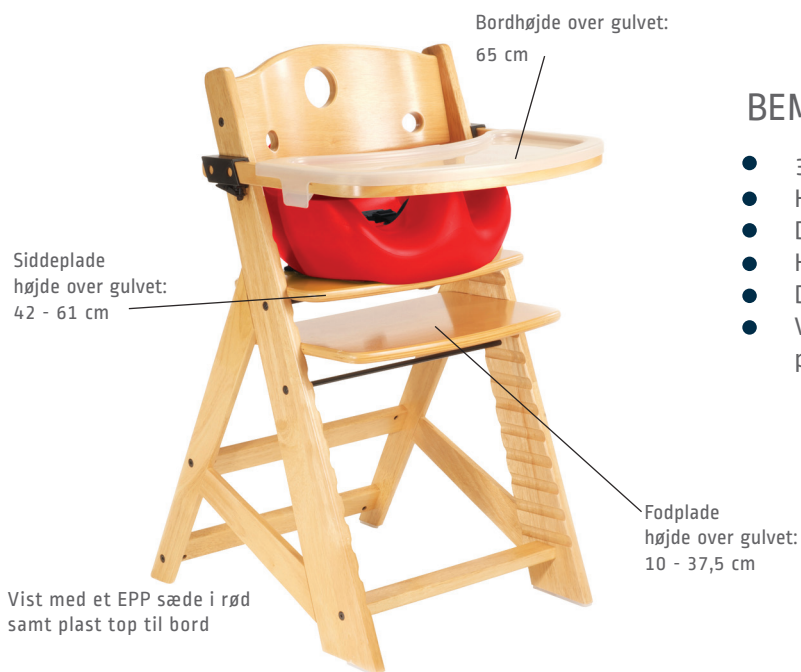

# HRC Træ højstol

## BEMÆRK

- 3-punkts bækkelse
- Højdejusterbar fodplade
- Dybdejusterbar fodplade
- Højdejusterbar siddeplade
- Dybdejusterbar siddeplade
- Valgfrit tilbehør såsom bord, fodstøtter og puder.

## HRC

Artikel nummer	61000000
Siddepladens mål	B42cm x D23,5cm
Siddepladens højde over jorden	42cm to 61cm
Fodpladens mål	B42cm x D29cm
Fodpladens højde over jorden	10cm to 38cm
Bordets mål	B48cm x D20,3cm
Bordhøjden	66cm
Maksimum vægt	112,5kg
Samlet mål	B43cm x D53cm x H84cm

# EPP - Sædehynde

EPP sædet kan monteres på HRC træstolen eller andre træstole.  
Bemærk at EPP sædet er produceret til at passe sammen med den buede træryg.

Letvægts- og bærbar sæde

Nem at montere på træstol