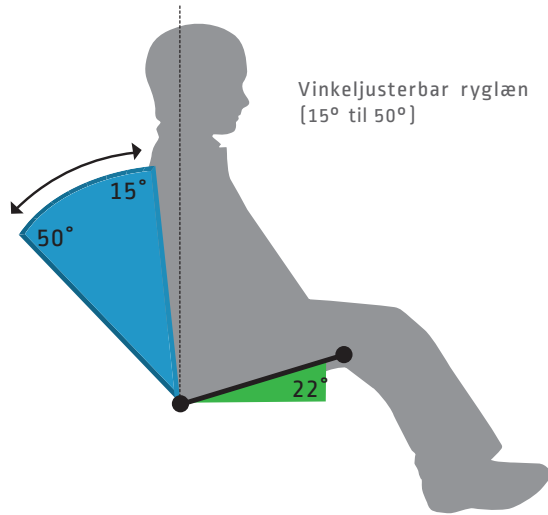

ryggen kan vinkles har en kaleche med et "vindue" så man kan holde øje med barnet. Til børn med behov for ekstra støtte, kan Liner sæde og ryg samt Sitter sædet monteres i Joggeren.

JOGGER klapvogn

Artikel nr. / HMI nr.	62009900 / 73744
Sædebredde	35 cm
Sædedybde	30 cm
Ryghøjde	61 cm
Max brugervægt	50 kg
Max brugerhøjde	125 cm
Stel vægt	12 kg

MÅL PÅ JOGGER: SAMMENKLAPPET

Bredde med baghjul	65 cm
Bredde uden baghjul	53 cm
Længde	88 cm
Højde	45 cm

Foldes i 1 trin til en meget kompakt størrelse (foldes med kaleche og kurv)

- 1 Størrelse 1 og 2 Soft-Touch® Liner [side 8] monteret i klapvognen med farvevalg af rød, lilla, blå eller grå
- 2 Størrelse 1 og 2 Soft-Touch® Sitter [side 12] monteret i klapvognen med farvevalg af blå, grå eller lilla
- 3 Polstret betræk med vinkelsjusterbar rygstøtte, funktionel affjedring på hjulene og en fodplade med sider
- 4 12" dejlige forhjul med luft, og quick-release 12" baghjul med luft
- 5 VejrPose til ben - to modeller
1. Pose til ben med Sæde og Ryg
2. Pose til ben uden Sæde og Ryg
- 6 Aftagelig kaleche med "vindue" og højdejusterbar skubbebøjle.
- 7 Kurv
62010000
- 8 Hovedstøtte
62020000
- 9 Regnslag
GC69500100