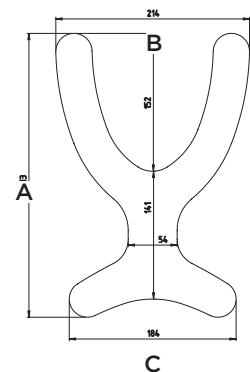

### Pude H-sele:

|    | A x B     |
|----|-----------|
| XS | 235 x 80  |
| S  | 320 x 110 |
| M  | 390 x 140 |
| L  | 460 x 160 |

### Pude sternumstøtte:

|    | A x B x C       |
|----|-----------------|
| XS | 260 x 200 x 180 |
| S  | 310 x 210 x 180 |
| M  | 375 x 255 x 215 |
| L  | 500 x 330 x 260 |