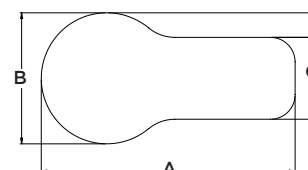

SittBelt Eksklusiv 4-punkt

Flytbar pude:

		Pude	Træk
3791	Sittbelt Eksklusiv str. L, 742	Flytbar	D
3794	Sittbelt Eksklusiv str. S, 725	Flytbar	E

Mål på diverse størrelser

Hoftebredde mellem 15-30 cm: Sittbelt størrelse S

Hoftebredde mellem 25-35 cm: Sittbelt størrelse S plus

Hoftebredde mellem 30-40 cm: Sittbelt størrelse M

Hoftebredde mellem 35-45 cm: Sittbelt størrelse L

Hoftebredde mellem 45-60 cm: Sittbelt størrelse XL

Pude hoftebælte:

	A x B x C
S	155x80x50
S+	200x80x50
M	200x85x60
L	250x85x60
XL	300x85x60