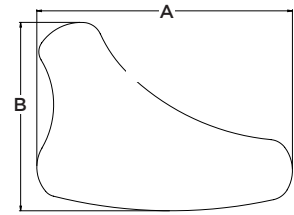

Antirotationsbælte 4-punkt

Fast pude:

374060	Antirotationsbælte str. XS, DWSR25	Fast pude
374062	Antirotationsbælte str. S, DWSR40	Fast pude
374065	Antirotationsbælte str. XS, Cromeline	Fast pude
374061	Antirotationsbælte str. S, DWSR25	Fast pude
374066	Antirotationsbælte str. S, Cromeline	Fast pude
374063	Antirotationsbælte str. M, DWSR40	Fast pude
374078	Antirotationsbælte str. M, 740	Fast pude
374067	Antirotationsbælte str. M, autospænde	Fast pude
374077	Antirotationsbælte str. M, 340	Fast pude
374064	Antirotationsbælte str. L, DWSR40	Fast pude
374074	Antirotationsbælte str. L, 740	Fast pude
374068	Antirotationsbælte str. L, autospænde	Fast pude

Pude hoftebælte antirotation:

	A x B
XS	150 x 110
S	190 x 140
M	210 x 165
L	230 x 195

Antirotationsbælte 4-punkt Gel

Fast pude:

374091	Antirotationsbælte Gel str. S, DWSR25	Fast pude
374092	Antirotationsbælte Gel str. M, DWSR40	Fast pude
374096	Antirotationsbælte Gel str. M, 340	Fast pude
374093	Antirotationsbælte Gel str. L, DWSR40	Fast pude
374094	Antirotationsbælte Gel str. S, DWSR40	Fast pude

Øvrigt tilbehør til bæltter

Sikkerhedskåbe

211109	Sikkerhedskåbe autospænde - Anatomic SITT
211108	Sikkerhedskåbe cromeline - Anatomic SITT

Brystsele

H-sele Eksklusiv

3783	H-sele Eksklusiv str. XS
3784	H-sele Eksklusiv str. S
3785	H-sele Eksklusiv str. M
3786	H-sele Eksklusiv str. L

H-sele Pro

374015	H-sele Pro str. XS
374016	H-sele Pro str. S
374017	H-sele Pro str. M
374018	H-sele Pro str. L

Sternumstøtte Eksklusiv

3751	Sternumstøtte Eksklusiv str. XS
3752	Sternumstøtte Eksklusiv str. S
3753	Sternumstøtte Eksklusiv str. M
3754	Sternumstøtte Eksklusiv str. L

Sternumstøtte Pro

374001	Sternumstøtte Pro str. XS
374002	Sternumstøtte Pro str. S
374003	Sternumstøtte Pro str. M
374004	Sternumstøtte Pro str. L

Skuldersele

3799-20	Skuldersele - 20
3799-25	Skuldersele - 25
3799-30	Skuldersele - 30