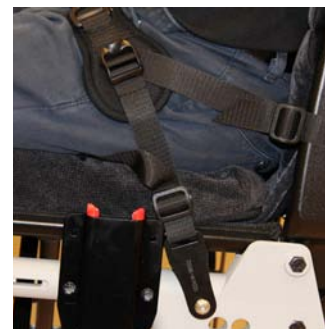

Firepunktsbælte monteret på Cross 5 med universalfæste hoftebælte M8. Vare nr. 371911

Til seler

Til bælter