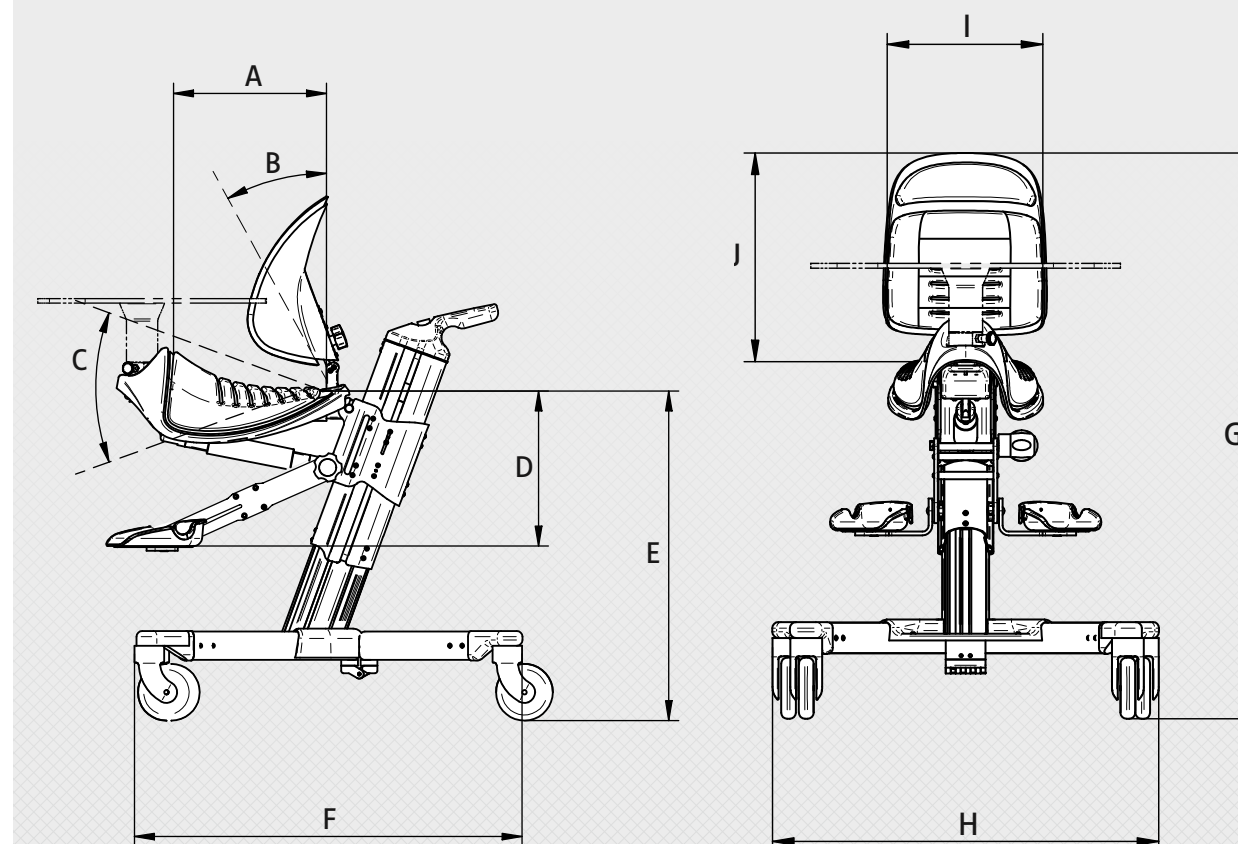

Krabat Jockey

SITTE

Krabat Jockey

Utmerkelser

Krabat Jockey er en aktiv barnestol fra Krabat. Barnet sitter på et sal-sete som skiller bena fra hverandre.

Den bredbente sittestillingen gjør sammen med fotbrettene bekkenet stabilt, og minsker behovet for støtte til overkroppen. En bredbent sittestilling har mange fysiologiske fordeler.

Stolen gir barnet stor bevegelsesfrihet og variasjon. Krabat Jockey har et kompakt og moderne design som gjør at den tar liten plass og passer inn selv der hvor plassen er begrenset. Det kompakte designet setter barnet i fokus, ikke stolen.

Stolen er svært lett, og kan legges sammen slik at det er enkelt å frakte stolen med seg til forskjellige steder. En egen bag tilbys som tilleggsutstyr.

red dot design award

Tekniske data

MÅL	BESKRIVELSE	STØRRELSE 1	STØRRELSE 2
A	Setedybde (maks)	26 cm	31 cm
B	Ryggvinkel	-10 ° til -40 °	-10 ° til -40 °
C	Setevinkel	- 20 ° til + 20 °	-20 ° til + 20 °
D	Avstand fra sete til fotbrett	Fra 15 cm til 40 cm	Fra 25 cm til 50 cm
E	Setehøyde	39 cm til 79 cm	40 cm til 80 cm
F	Total lengde i bruk / sammenslått	68 cm / 65 cm	98 cm / 83 cm
G	Total høyde i bruk / sammenslått	112 cm / 63 cm	121 cm / 72 cm
H	Total bredde i bruk / sammenslått	63 cm / 63 cm	66 cm / 66 cm
I	Ryggbredde	25 cm	32 cm
J	Ryggghøyde	35 cm eller 38 cm	40 cm eller 43 cm
	Vekt manuell / elektrisk	12.2 kg / 13.9 kg	15.0 kg / 16.7 kg
	Alder	Ca 2-7 år	Ca 7-14 år
	Maks brukervekt, manuell / elektrisk	65 kg / 50 kg	65 kg / 50 kg

Setet er utformet slik at det hindrer at bekkenet beveger seg fremover hos spastiske barn. Toppen av setet hindrer at lårene kommer i klem under bordflaten. Setet har en integrert koppholder som også brukes som feste for bord (tilleggsutstyr). Tekstilene er slitesterke og kan maskinvaskes. Flekker kan enkelt tørkes av. Setet og ryggen gir plass til en SWASH-ortose for barn som trenger det.