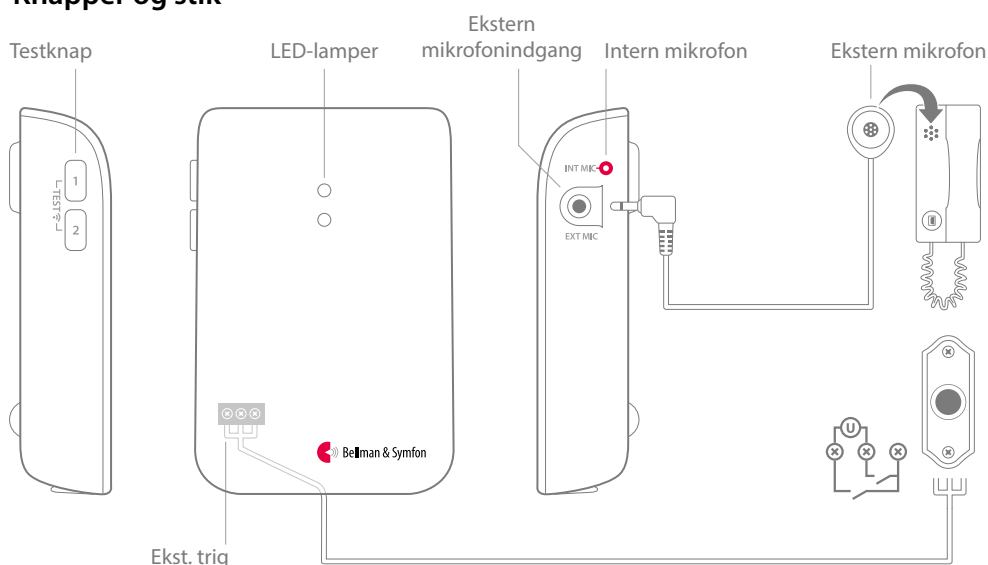

Knapper og stik

Indgange/udgange

- Ekstern mikrofonindgang
- Ekstern triggerindgang

Aktivering

- Testknapperne og den interne mikrofon
- Den indbyggede elektromagnetiske detektor
- Tilbehør til ekstern mikrofon
- Den eksisterende dørklokke tilsluttet ekst. trig

Frekvens og dækning

- Radiofrekvens: 315 MHz, 433,92 MHz eller 868,3 MHz, afhængigt af regionen
- Dækning: 50 – 250 m, afhængig af radiofrekvens og bygningens karakteristika

Antal radionøgler

- 64 som standard.
  Op til 256 med valgfri software.

Strøm og batteri

- Strømforsyning
  Batteristrøm 2×1,5 V AA lithium eller alkaline
- Strømförbrug
  Aktiv < 70 mA, tomgangsposition < 15 µA
- Driftstid
  Alkaline ~ 5 år, lithium ~ 10 år

Vedligeholdelse og rengøring

- Vedligeholdelsesfri. Rengør med en tør klud.
- Undlad at anvende husholdningsrengøringsmidler, aerosolspray, opløsningsmidler, alkohol, ammoniak eller slibemidler.
- Kan ikke genbruges.

Miljøkrav

- Kun til indendørs brug.
- Temperatur: 0 til 35 °C
- Relativ luftfugtighed: 15 % til 90 % (ikke-kondenserende)

I æsken

- BE1411 Visit dørsender
- 2×1,5 V AA alkaline batterier
- Velcro til vægmontering
- Desinfektionserviet
- Skruer og rawplugs
- Brugervejledning

Tilbehør

Følgende tilbehør er tilgængeligt:

- BE9199 Ekstern mikrofon 2,5 m

© 2023 Bellman & Symfon AB. Alle rettigheder forbeholdes.

Bellman, Bellman & Symfon og Bellman & Symfon-logoet er registrerede varemærker tilhørende Bellman & Symfon AB.

Denne folder kan ændres uden forudgående varsel.

BE1411_001DAS003-dk

bellman.com