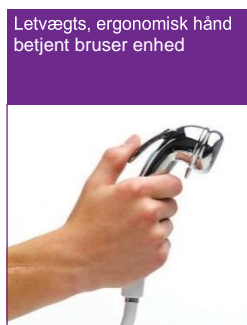

# Ezion

Et højdejusterbart badekarssystem med integreret sæde og patenteret benløftsfacilitet til badere, som kræver det højeste niveau af plejeassistance.

Med sin avancerede energibesparende teknologi kombinerer Ezion sin alsidighed i et hæve/sænke badekar og et motoriseret sæde med evne til at krydse, samt det unikke benløft system gør at Ezion kan tilbyde den højeste grad af pleje. Dette usædvanligt dygtige og ultra-effektive badekars system er designet til vådrumsmiljøer med høj trafik, hvilket tillader både badende og plejere at bruge badet i fuld komfort og sikkerhed.

Ezion- badet er fuldt højdejusterbart for at sikre en sikker, komfortabel arbejds højde for plejere, mens sæderammen i rustfrit stål og de rengøringsvenlige overflader reducerer risikoen af krydsinfektioner.