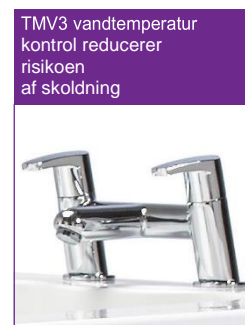

Ezion- badet er fuldt højdejusterbart for at sikre en sikker, komfortabel arbejds højde for plejere, mens sæderammen i rustfrit stål og de rengøringsvenlige overflader reducerer risikoen af krydsinfektioner.