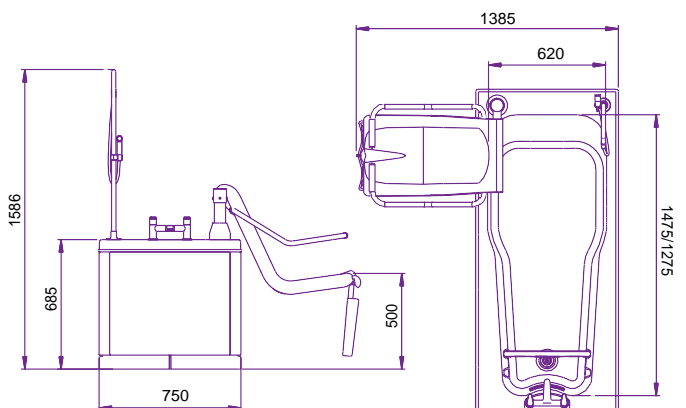

Ezion- badet er fuldt højdejusterbart for at sikre en sikker, komfortabel arbejds højde for plejere, mens sæderammen i rustfrit stål og de rengøringsvenlige overflader reducerer risikoen af krydsinfektioner.

## Dimensioner

CAD-tegninger tilgængelige fra [www.gainsboroughbaths.com](http://www.gainsboroughbaths.com)

Afslut visning

Højre hånd vist – plan visning

Side Se – Bad i helt sænket position

Bad, der viser fuldt forhøjet position

## Nøglefunktioner

- Motoriseret sæde med evne til at krydse med unik ben-løft facilitet giver en ubesværet overførsel af baderen ind og ud af badekarret. Dette eliminerer ethvert behov for manuel håndtering
- Det 1700mm fulde længde Bad har ekstra lang indvendig badelængde og bredt opholds område hvilket sikrer optimal komfort for badere.
- Det ultra-kompakt 1500mm er perfekt til miljøer med begrænset plads
- Fuldt justerbar, hæve/sænke badekar sikrer en sikker, komfortable arbejds højde for plejere
- Innovativt nøglehulsdesign reducerer vandforbruget og hjælper med at reducere energiomkostningerne
- Dybde-niveau Indikatorer giveren plejepersonalet en mulighed for nemt at påfylde badekarret til den nødvendige dybde, hvilket sparer vand. Dette Afkaffer unødvendig ekstra opfyldning
- TMV3 -armatur opretholder en sikker, komfortable forudindstillet vand temperatur, hvilket reducerer enhver risiko for skoldning
- Stilfuldt, krom bruser system med nem at bruge hånd Kontrol
- Letvægts, ergonomisk fjernbetjening med batteri-backup sikkerhedssystem i tilfælde af strømsvigt
- Imponerende 165kg løfteevne, hvilket gør, at Ezion kan rumme de fleste borgere.
- Venstre- eller højrehånds konfiguration kan vælges alt efter badeværelsets udformning.