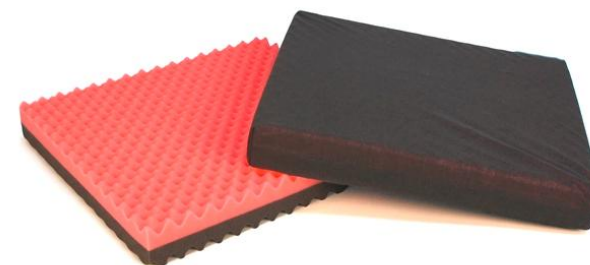

SAFE-MED

Trykfordelende Produkter

- Soft-Cell Inkontinensbetræk
- Med stofoverflade som SILKE men vandtæt
- 140g/m²: 110g Cell-matr./30g PUR
- Stærkt, elastiskt, **åndbart og absorberer mere fugt end bomuld**
- Glødetest EN 597-1:1995 & ISO 12952-1:2011
- Vaskbart i maskine 60-95°C
- V. 60°C – mindst 100 gange vask
- V. 95°C – mindst 20 gange vask
- Tørretumbling ved 70°C
- Åndbarhed 1000grs/m²24h
- Öko-Tex klasse I produkt

Soft-Cell™ Betræk, hvid eller sort farve

Betræk med dækket lynlås