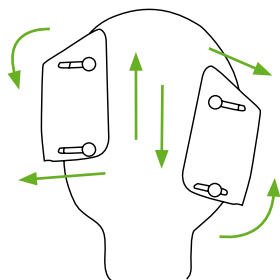

Zitzi Sharky Pro

TIL VOKSNE
OG TUNGE
BRUGERE

Multi-justerbar ryg

Muliggør trepunktsstøtte for bedre postural kontrol, hvilket mindsker risikoen for fejlstillinger samt øger mulighederne for aktivitet. Vi har her mulighed for både at korrigere samt bibeholde positioneringen.

**Anatomic
SITT**
- Få balance i kroppen

Flex-led

Fast støtte er nødvendig for at positionere brugeren og skabe en funktionel siddestilling. Dynamisk støtte bidrager til bevægelsesfrihed, variation samt en beroligende effekt ved extensions spasticitet. Sharky Pro har et flex-led, for at give dynamik i den siddende stilling, hvilket effektivt reducerer stress i hoftelæddet samt aflaster kroppen.

Justerbare bendele

Man kan trinløst abducere, adducere eller justere sædedybden. Sharky Pro systemet muliggør at du kan justere sædedybden med 10 cm. Mulighed for tilpasning til forskellige benlængder. Alt sammen for at opnå så optimal en siddestilling som muligt og samtidig give mulighed for at brugeren kan vokse med hjælpemidlet. Der findes også mulighed for "coxitleje".