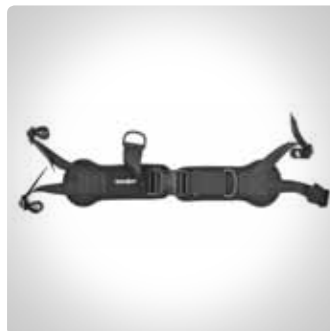

Udover alle de eksisterende justeringsmuligheder gives der endvidere mulighed for specialtilpasninger. Ved behov rådfør dig gerne med vores fysioterapeutiske konsulenter for idéer og løsninger.

Siddesystem	Størrelse	Passer på kørestolsstel
Zitzi Sharky Pro	1	Seabass Pro str. 2 & 3, Mika str. 2, Flipper, Flipper PRO str. 3, Sunny str. 2
Zitzi Sharky Pro	2	Seabass Pro str. 3, Mika str. 2 y-ramme & 3, Flipper, Flipper PRO str. 3, Sunny str. 3
		Crashtestet & godkendt efter ISO 7176-19 og ISO 10542 

Sternumstøtte Pro

Sternum vest

H-sele Pro

Krydssele

Antirotationsbælte

Hoftebælte/y-sele

Multijusterbar ryg

Integreret lændestøtte