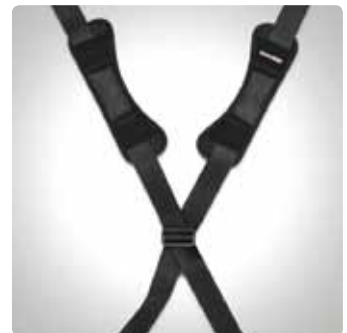

Kropsstøttedybde...21-25 cm

Abduction.....18°

Størrelser.....2

HMI nr. 70906

HMI nr. 70919

HMI nr. 70964

HMI nr. 70907

Zitzi Sharky Pro er en sikker vinder indenfor fleksible siddesystemer. Sammen med sømløse tilpasningsmuligheder i sæde og ryg, er ryggen udstyret med en gaspatron i form af et flex-led, som hjælper dem, som har ekstension spasticitet.

Udover alle de eksisterende justeringsmuligheder gives der endvidere mulighed for specialtilpasninger. Ved behov rådfør dig gerne med vores fysioterapeutiske konsulenter for idéer og løsninger.

Siddesystem	Størrelse	Passer på kørestolsstel
Zitzi Sharky Pro	1	Seabass Pro str. 2 & 3, Mika str. 2, Flipper, Flipper PRO str. 3, Sunny str. 2
Zitzi Sharky Pro	2	Seabass Pro str. 3, Mika str. 2 y-ramme & 3, Flipper, Flipper PRO str. 3, Sunny str. 3
		Crashtestet & godkendt efter ISO 7176-19 og ISO 10542 

Sternumstøtte Pro

Sternum vest

H-sele Pro

Krydssele

Antirotationsbælte

Hoftebælte/y-sele

Multijusterbar ryg

Integreret lændestøtte