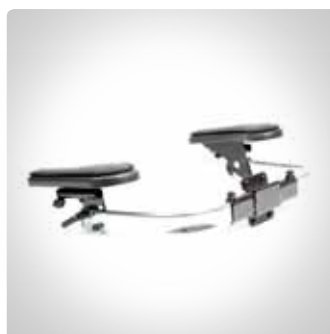

Udover alle de eksisterende justeringsmuligheder gives der endvidere mulighed for specialtilpasninger. Ved behov rådfør dig gerne med vores fysioterapeutiske konsulenter for idéer og løsninger.

Siddesystem	Størrelse	Passer på kørestolsstel
Zitzi Sharky Pro	1	Seabass Pro str. 2 & 3, Mika str. 2, Flipper, Flipper PRO str. 3, Sunny str. 2
Zitzi Sharky Pro	2	Seabass Pro str. 3, Mika str. 2 y-ramme & 3, Flipper, Flipper PRO str. 3, Sunny str. 3
		Crashtestet & godkendt efter ISO 7176-19 og ISO 10542 

Sternumstøtte Pro

Sternum vest

H-sele Pro

Krydssele

Antirotationsbælte

Hoftebælte/y-sele

Multijusterbar ryg

Integreret lændestøtte

Armlæn fra sæde

Armlæn fra ryg

Vipbare armlæn

Albuestop

Bækkenstøtte

Vipbare fodplader

Polstring

Lægstøtter