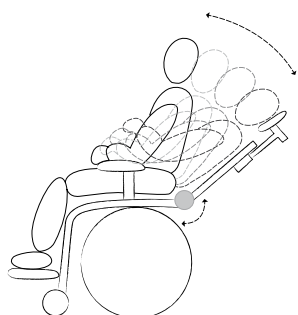

Zitzi Sharky Pro

TIL VOKSNE
OG TUNGE
BRUGERE

Multi-justerbar ryg

Muliggør trepunktsstøtte for bedre postural kontrol, hvilket mindsker risikoen for fejlstillinger samt øger mulighederne for aktivitet. Vi har her mulighed for både at korrigere samt bibeholde positioneringen.

**Anatomic
SITT**
- Få balance i kroppen

Flex-led

Fast støtte er nødvendig for at positionere brugeren og skabe en funktionel siddestilling. Dynamisk støtte bidrager til bevægelsesfrihed, variation samt en beroligende effekt ved extensions spasticitet. Sharky Pro har et flex-led, for at give dynamik i den siddende stilling, hvilket effektivt reducerer stress i hoftelæddet samt aflaster kroppen.

Justerbare bendele

Man kan trinløst abducere, adducere eller justere sædedybden. Sharky Pro systemet muliggør at du kan justere sædedybden med 10 cm. Mulighed for tilpasning til forskellige benlængder. Alt sammen for at opnå så optimal en siddestilling som muligt og samtidig give mulighed for at brugeren kan vokse med hjælpemidlet. Der findes også mulighed for "coxitleje".

Justerbar sædebrønd

En optimal størrelse sædebrønd understøtter aktivitet, postural kontrol og mindsker risikoen for skrid. Siddesystemer med for stor eller uden sædebrønd medfører bagudklipping eller rotation af bækkenet, hvilket kan lede til forringet positionering, skrid og tryksår.