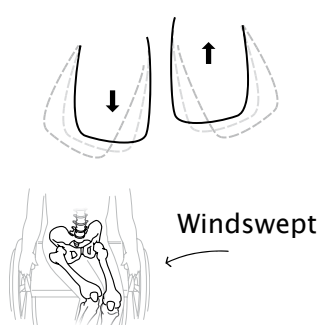

Zitzi Sharky Pro

TIL VOKSNE
OG TUNGE
BRUGERE

Multi-justerbar ryg

Muliggør trepunktsstøtte for bedre postural kontrol, hvilket mindsker risikoen for fejlstillinger samt øger mulighederne for aktivitet. Vi har her mulighed for både at korrigere samt bibeholde positioneringen.

Justerbare bendele

Man kan trinløst abducere, adducere eller justere sædedybden. Sharky Pro systemet muliggør at du kan justere sædedybden med 10 cm. Mulighed for tilpasning til forskellige benlængder. Alt sammen for at opnå så optimal en siddestilling som muligt og samtidig give mulighed for at brugeren kan vokse med hjælpemidlet. Der findes også mulighed for "coxitleje".