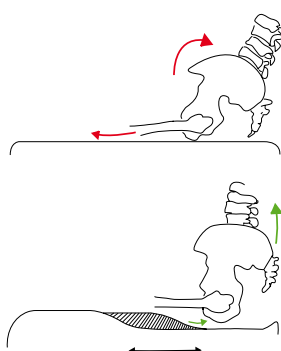

**Anatomic
SITT**
- Få balance i kroppen

Flex-led

Fast støtte er nødvendig for at positionere brugeren og skabe en funktionel siddestilling. Dynamisk støtte bidrager til bevægelsesfrihed, variation samt en beroligende effekt ved extensions spasticitet. Sharky Pro har et flex-led, for at give dynamik i den siddende stilling, hvilket effektivt reducerer stress i hoftelæddet samt aflaster kroppen.

Justerbare bendele

Man kan trinløst abducere, adducere eller justere sædedybden. Sharky Pro systemet muliggør at du kan justere sædedybden med 10 cm. Mulighed for tilpasning til forskellige benlængder. Alt sammen for at opnå så optimal en siddestilling som muligt og samtidig give mulighed for at brugeren kan vokse med hjælpemidlet. Der findes også mulighed for "coxitleje".

Justerbar sædebrønd

En optimal størrelse sædebrønd understøtter aktivitet, postural kontrol og mindsker risikoen for skrid. Siddesystemer med for stor eller uden sædebrønd medfører bagudklipping eller rotation af bækkenet, hvilket kan lede til forringet positionering, skrid og tryksår.