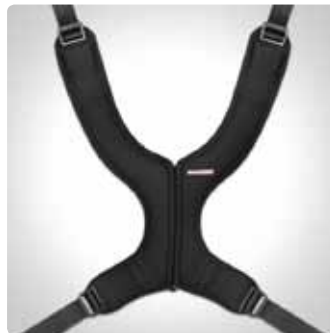

Sternum vest