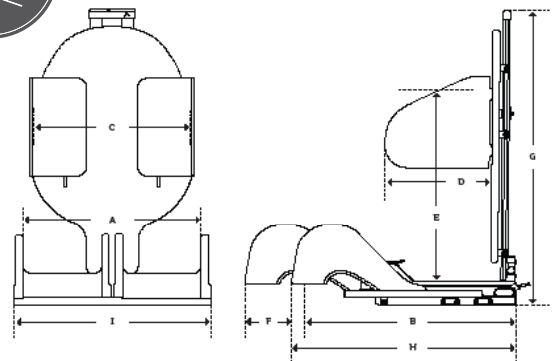

Bord

Bord, vipbart

Bord, forstærket

Fodstrop

kaleche

Adaptersystem

Sharky Pro Tekniske data

Sharky Pro Tekniske data

Bruger data	Størrelse 1	Størrelse 2
Brugerhøjde	150-180 cm	170-195 cm
Sædebredde (A)	36, 39, 42 cm	43, 46, 49 cm
Sædedybde (B)	37-47 cm	45-55 cm
Kropsbredde (C)	27-35 cm	30-38 cm
Kropsdybde (D)	21 cm	25 cm
Axil højde (E)	35-50 cm	40-55 cm
Benlængdeforskel (F)	10 cm	10 cm
Abduction/Adduction	18° / 9°	18° / 9°

Produkt data	Størrelse 1	Størrelse 2
Brugervægt	130 kg*	130 kg*
Højde (G)	67 cm	77 cm
Længde (H)	52-62 cm	62-72 cm
Bredde (I)	43, 46, 49 cm	50, 53, 56 cm
Vægt	14 kg	15 kg
Ryginkel	-10° / +25°	-10° / +25°