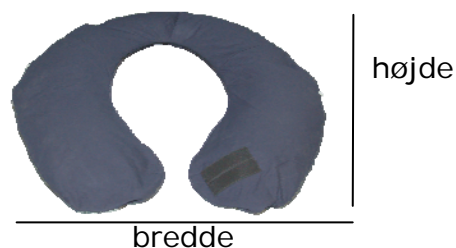

Favneren

Favneren er her vist i en HS Stol Omega – den kan ligeledes anvendes i HS Sengen.

Favneren er designet til brug i HS Stolen Omega samt i HS Sengen.

Puden placeres med det smalleste stykke bag nakke/skuldre og pudens "arme" omkranser brugeren rundt om skuldrene, ned langs armene og lukkes foran.

I siddende og liggende stilling sørger Favneren for, at brugeren kan slappe af i begge arme fra nakke til fingerspidser uden at armene falder ud til siden.

Den behagelige fornemmelse, som man får i en omfavnelser gør, at brugeren kan slappe af og føle sig tryk.

Der er monteret et bælte, som kan anvendes til at fastspænde Favneren til stolens ryg og derved forhindre, at puden glider ned hver gang personen bevæger sig.

Favneren findes i 3 størrelser og fås i farven Blå.