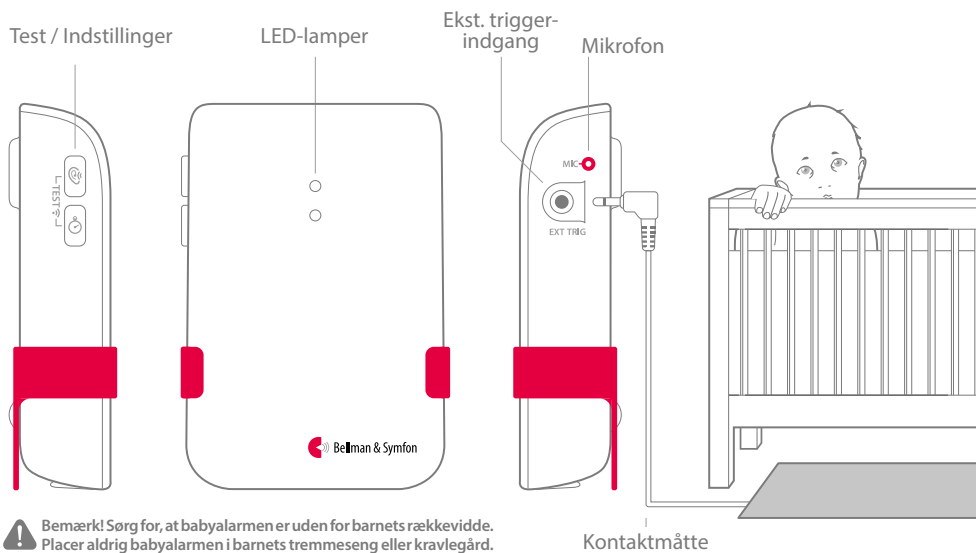

BE1491 sender besked til dig, når lyd aktiveres til en valgbar modtager. Lang rækkevidde gør den fleksibel i hjemmet.

Hvordan den fungerer

Når babyalarmen er aktiveret, signalerer den til din Visit-modtager, der giver dig besked med lyd, blink eller vibrationer (afhængigt af modtagerenheden).

Tilpasset meddelelse

Hvis du har mere end et barn, kan du vælge forskellige signaler, så du ved, hvem der har brug for din opmærksomhed.

Tekniske specifikationer

Størrelse og vægt

- Højde: **100 mm**
Bredde: **65 mm**
Dybde: **27 mm**
Vægt: **118 g (inkl. batterier)**

Knapper og stik

! Bemærk! Sørg for, at babyalarmen er uden for barnets rækkevidde. Placer aldrig babyalarmen i barnets tremmeseng eller kravlegård.

Indgange/udgange

- 3,5 mm ekstern trigger-indgang

Aktivering