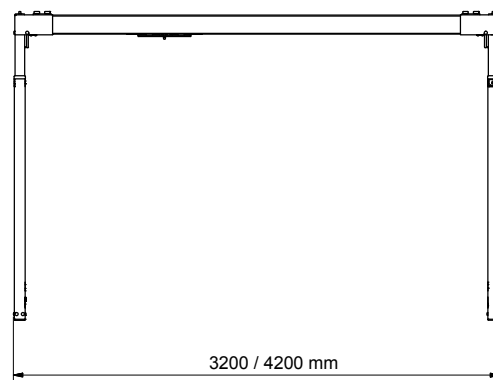

V. Guldmann A/S
Graham Bells Vej 21-23A
DK-8200 Aarhus N
Tel. +45 8741 3100
Fax +45 8741 3131
info@guldmann.com
www.guldmann.com

Fritstående rumdækkende skinnesystem, højdejusterbart

Tekniske specifikationer

Funktioner

Max belastning : 350 kg

Vægt og materialer

Fritstående rumdækkende
skinnesystem, 3 x 3 m : 151 kg
4 stolper á : 11 kg
4 B-skiner á : 16,4 kg
4 hjørnebeslag á : 4,8 kg
Traverssskinne
inkl. løbekatte : 22,2 kg

Fritstående rumdækkende
skinnesystem, 4 x 4 m : 178 kg
4 stolper á : 11 kg
4 B-skiner á : 21,8 kg
4 hjørnebeslag á : 4,8 kg
Traverssskinne
inkl. løbekatte : 27,6 kg

Skiner & stolper : Elokseret aluminium
Beslag : Pulverlakeret stål

Mål

Højde min. : 2040 mm
Højde max. : 2840 mm

Længde, 3 x 3 m : 3200 mm
Bredde, 3 x 3 m : 3200 mm

Længde, 4 x 4 m : 4200 mm
Bredde, 4 x 4 m : 4200 mm

Mærkning

Produktet er fremstillet i henhold til Rådets direktiv 93/42/EØF af 14 juni 1993, med tilføjelser, som medicinsk udstyr klasse 1.

Varenummer/model

555262 : Fritstående rumdækkende
skinnesystem, højdejusterbart - 3 x 3 m
555570 : Fritstående rumdækkende
skinnesystem, højdejusterbart - 4 x 4 m

Time to care

Guldmann™