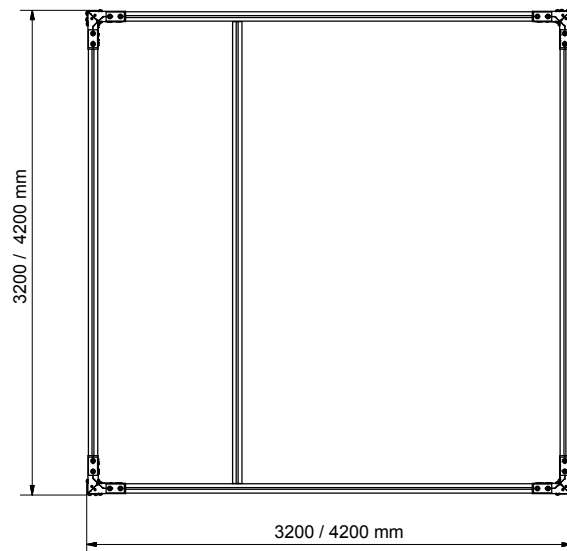

V. Guldmann A/S
Graham Bells Vej 21-23A
DK-8200 Aarhus N
Tel. +45 8741 3100
Fax +45 8741 3131
info@guldmann.com
www.guldmann.com

Fritstående rumdækkende skinnesystem, højdejusterbart

Tekniske specifikationer

Funktioner

Max belastning : 350 kg

Vægt og materialer

Fritstående rumdækkende
skinnesystem, 3 x 3 m : 151 kg
4 stolper á : 11 kg
4 B-skiner á : 16,4 kg
4 hjørnebeslag á : 4,8 kg
Traverssskinne
inkl. løbekatte : 22,2 kg

Fritstående rumdækkende
skinnesystem, 4 x 4 m : 178 kg
4 stolper á : 11 kg
4 B-skiner á : 21,8 kg
4 hjørnebeslag á : 4,8 kg
Traverssskinne
inkl. løbekatte : 27,6 kg

Skiner & stolper : Elokseret aluminium
Beslag : Pulverlakeret stål

Mål

Højde min. : 2040 mm
Højde max. : 2840 mm

Længde, 3 x 3 m : 3200 mm
Bredde, 3 x 3 m : 3200 mm

Længde, 4 x 4 m : 4200 mm
Bredde, 4 x 4 m : 4200 mm

Mærkning

Produktet er fremstillet i henhold til Rådets direktiv 93/42/EØF af 14 juni 1993, med tilføjelser, som medicinsk udstyr klasse 1.

Varenummer/model

555262 : Fritstående rumdækkende
skinnesystem, højdejusterbart - 3 x 3 m
555570 : Fritstående rumdækkende
skinnesystem, højdejusterbart - 4 x 4 m

Time to care

Guldmann™