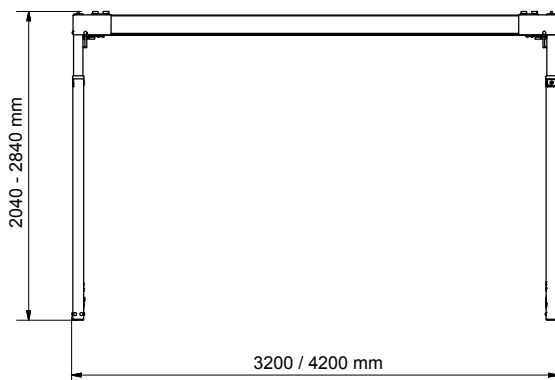

V. Guldmann A/S
Graham Bells Vej 21-23A
DK-8200 Aarhus N
Tel. +45 8741 3100
Fax +45 8741 3131
info@guldmann.com
www.guldmann.com

Fritstående rumdækkende skinnesystem, højdejusterbart

Tekniske specifikationer

Funktioner

Max belastning : 350 kg

Vægt og materialer

Fritstående rumdækkende
skinnesystem, 3 x 3 m : 151 kg
4 stolper á : 11 kg
4 B-skiner á : 16,4 kg
4 hjørnebeslag á : 4,8 kg
Traverssskinne
inkl. løbekatte : 22,2 kg

Fritstående rumdækkende
skinnesystem, 4 x 4 m : 178 kg
4 stolper á : 11 kg
4 B-skiner á : 21,8 kg
4 hjørnebeslag á : 4,8 kg
Traverssskinne
inkl. løbekatte : 27,6 kg

Skiner & stolper : Elokseret aluminium
Beslag : Pulverlakeret stål

Mål

Højde min. : 2040 mm
Højde max. : 2840 mm

Længde, 3 x 3 m : 3200 mm
Bredde, 3 x 3 m : 3200 mm

Længde, 4 x 4 m : 4200 mm
Bredde, 4 x 4 m : 4200 mm

Mærkning

Produktet er fremstillet i henhold til Rådets direktiv 93/42/EØF af 14 juni 1993, med tilføjelser, som medicinsk udstyr klasse 1.

Varenummer/model

555262 : Fritstående rumdækkende
skinnesystem, højdejusterbart - 3 x 3 m
555570 : Fritstående rumdækkende
skinnesystem, højdejusterbart - 4 x 4 m

Time to care

Guldmann™