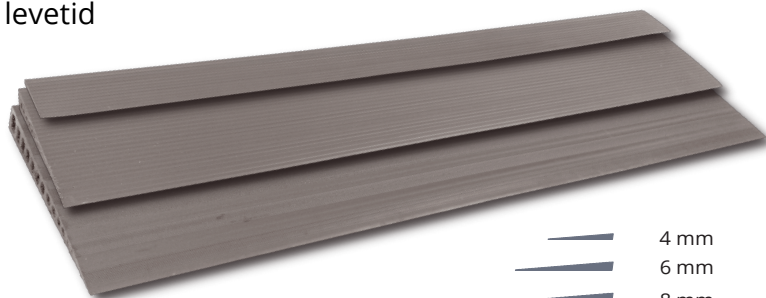

GUMMIRAMPER

20 HØJDER I 3 STANDARDBREDDER

GUMMIRAMPER

Med dørtrinsramper af gummi kan du nemt og hurtigt udligne de forskellige højder (både ind og ude), som ofte findes i dit hjem. Med gummiramperne monteret kommer du nemt og sikkert rundt i din bolig og ud i det fri.

Kan leveres i:

- 20 forskellige højder
- 3 standardbredder (700, 900 og 1000 mm)

Ramperne er lavet af genanvendeligt gummi (TPE) og indeholder ingen PVC eller andre skadelige ftalater.
Godt for dig og miljøet.

Gummiramperne kan nemt afkortes i længden med en kniv, så de passer præcist ind i dit hjem og til dine behov.

Montagetilbehør

Varenr. 306910

Monteringsæt til gummiramperne består af to montagebeslag, som monteres i dørtrinnet. Herefter er det muligt at montere gummiramperne sikkert og nemt uden at bruge lim på underlaget.