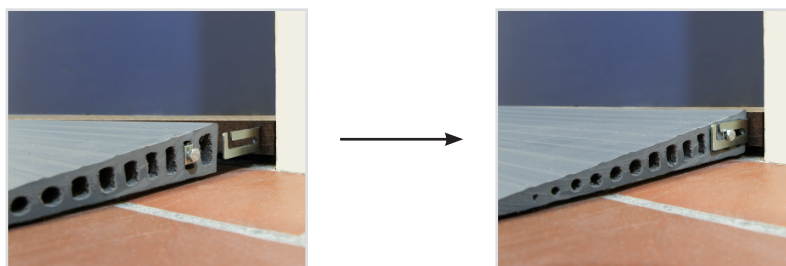

GUMMIRAMPER

20 HØJDER I 3 STANDARDBREDDER

GUMMIRAMPER

Med dørtrinsramper af gummi kan du nemt og hurtigt udligne de forskellige højder (både ind og ude), som ofte findes i dit hjem. Med gummiramperne monteret kommer du nemt og sikkert rundt i din bolig og ud i det fri.

Kan leveres i:

- 20 forskellige højder
- 3 standardbredder (700, 900 og 1000 mm)

Ramperne er lavet af genanvendeligt gummi (TPE) og indeholder ingen PVC eller andre skadelige ftalater.
Godt for dig og miljøet.

MONTERING

Gummiramperne fås enten med eller uden lim på bagsiden:

- På glatte overflader anbefaler vi gummiramper *med* lim på bagsiden.
- På sarte overflader (eks. gulvtæpper og trægulve) anbefaler vi gummiramper *uden* lim.

Gummiramperne kan nemt afkortes i længden med en kniv, så de passer præcist ind i dit hjem og til dine behov.

Montagetilbehør

Varenr. 306910

Monteringsæt til gummiramperne består af to montagebeslag, som monteres i dørtrinnet. Herefter er det muligt at montere gummiramperne sikkert og nemt uden at bruge lim på underlaget.