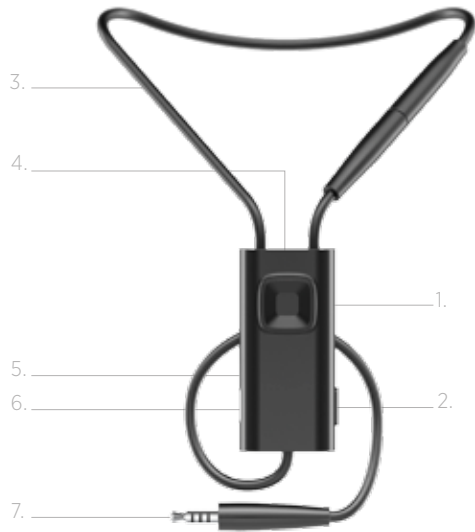

# UNI-DEX

ENKEL OG NEM AT BRUGE

1. Trykknop/svarknap
2. HA-mik Fra-knap
3. Halsslynge
4. Mikrofon
5. Batteri indikator
6. Opladningsstik
7. Jack-stik

Ved at vælge Widex høreapparater vælger du produkter fra en WindMade certificeret virksomhed. WindMade er det første globale forbrugermærke til identifikation af virksomheder, som anvender vindenergi.

## **UNI-DEX**

UNI-DEX, der bæres om halsen, er en **såkaldt 'plug & play' løsning**, der gør det nemt at bruge mobiltelefon.

Den indbyggede mikrofon i UNI-DEX gør det muligt at **tale håndfrit** i mobiltelefon eller på Skype via pc eller tablet.

UNI-DEX er **nem at bruge**. Sæt jack-kablet i mobiltelefonen eller audioudstyret, hæng UNI-DEX rundt om halsen, og så er du klar til at lytte. Streamingen starter automatisk.

UNI-DEX har lang batterilevetid. Den kan streame i op til **40 timer**. Og en fuld genopladning tager kun en time.