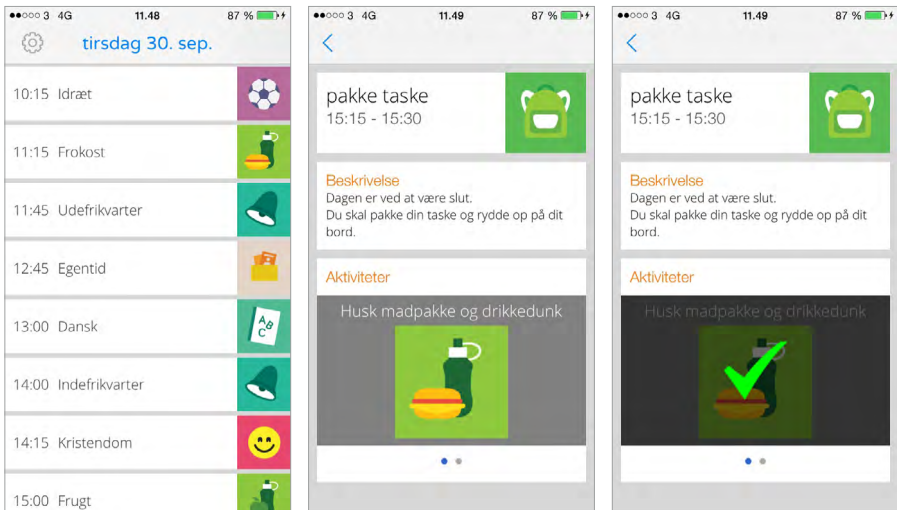

Simpel og fleksibel skemalægning der sparer tid.

Er du vant til at lægge skemaer, som skal ændres eller justeres uge efter uge? Sæt en stopper for det med Weekframes skemalægningsværktøj.

Skemaerne oprettes og vedligeholdes enkelt og hurtigt online, hvorefter brugerne automatisk modtager skemaerne i den tilhørende Weekframe app.

Til brugerne

Weekframe app'en kan installeres på iPad og iPhone. App'en giver brugeren ét samlet overblik over dagens aktiviteter i et skema, der automatisk bliver ajourført.

Med Weekframe app'en får brugeren:

- Enkelt overblik over sin dag.
- Detaljeret beskrivelse af aktiviteter, samt mulighed for afkrydsning når en underopgave/aktivitet er overstået.
- Påmindelse ved aktivitetsskift.