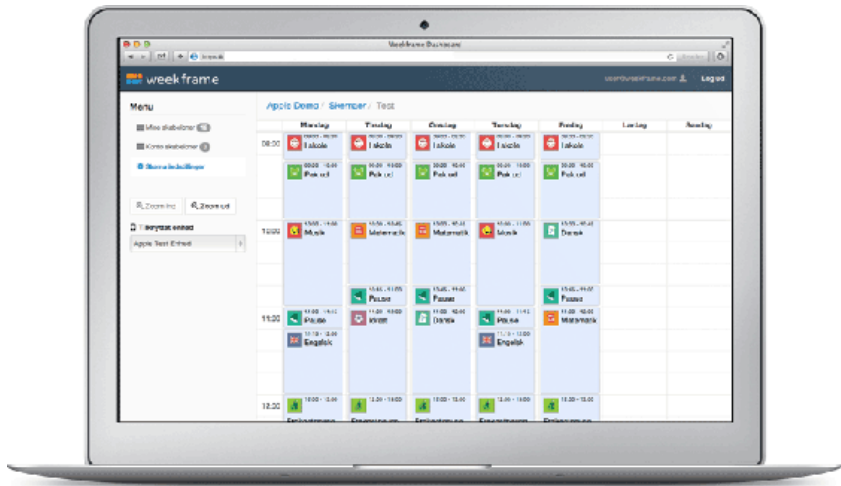

weekframe

Simpel og fleksibel skemalægning der sparer tid.

Er du vant til at lægge skemaer, som skal ændres eller justeres uge efter uge? Sæt en stopper for det med Weekframes skemalægningsværktøj.

Skemaerne oprettes og vedligeholdes enkelt og hurtigt online, hvorefter brugerne automatisk modtager skemaerne i den tilhørende Weekframe app.

Til brugerne

Weekframe app'en kan installeres på iPad og iPhone. App'en giver brugeren ét samlet overblik over dagens aktiviteter i et skema, der automatisk bliver ajourført.

Med Weekframe app'en får brugeren:

- Enkelt overblik over sin dag.
- Detaljeret beskrivelse af aktiviteter, samt mulighed for afkrydsning når en underopgave/aktivitet er overstået.
- Påmindelse ved aktivitetsskift.

Til omsorgspersonerne

Weekframe skemalægningsværktøjet er en online service, der betjenes fra en webbrowser. Skemalægningsværktøjet fungerer som en fælles platform, hvor alle omsorgspersonerne kan planlægge og samarbejde omkring en eller flere af brugernes skemaer.