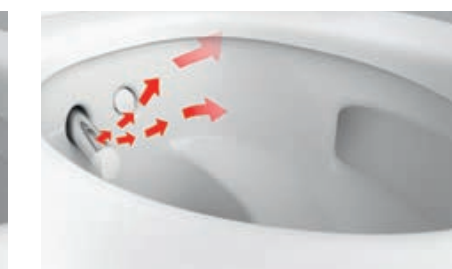

Lufterør
Tørre-armen køres ud uafhængigt af douche-armen og indstiller sig automatisk til dennes position for at sikre en optimal tørring. En intelligent tørrefunktion tager højde for, at varmefølsomheden ændrer sig, mens huden tørrer.