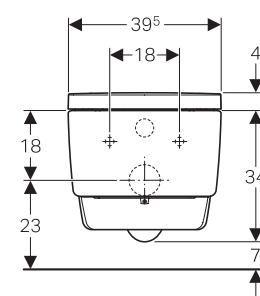

- → Komplet anlæg i premiumklassen
- → WhirlSpray-doucheteknologi giver en blidt vitaliserende douchestråle
- → En toiletskål uden skyllerand og med TurboFlush-skylleteknik sørger for en grundig skylning
- → Det hybride varmtvandssystem giver vedvarende varmt vand med det samme
- → Diskret orienteringslys i individuelt programmerbare farver
- → Toiletlåget åbnes og lukkes automatisk
- → Ergonomisk toiletsæde af duroplast kan opvarmes
- → Separat ladydouche
- → Lugtudsugning
- → Lufttørrer
- → Fjernbetjening
- → Skjulte tilslutninger og nem installation
- → Geberit AquaClean Mera Comfort blankforkromet: 146.211.21.1
- → Geberit AquaClean Mera Comfort alpin-hvid: 146.211.11.1
- → Kan leveres fra september 2015

Geberit A/S
Lægårdsvej 26,
DK-8520 Lystrup

Tlf: 86 74 10 86
Fax: 86 74 10 98
aquaclean.dk@geberit.com

→ www.geberit.dk

Geberit AquaClean Mera

■ GEBERIT