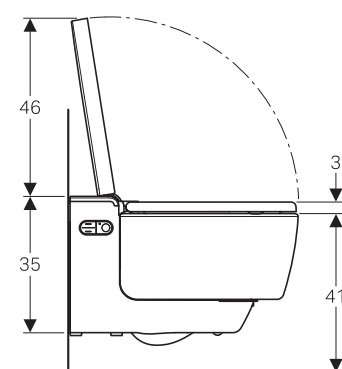

- → Komplet anlæg i premiumklassen
- → WhirlSpray-doucheteknologi giver en blidt vitaliserende douchestråle
- → En toiletskål uden skyllerand og med TurboFlush-skylleteknik sørger for en grundig skylning
- → Det hybride varmtvandssystem giver vedvarende varmt vand med det samme
- → Diskret orienteringslys i individuelt programmerbare farver
- → Toiletlåget åbnes og lukkes automatisk
- → Ergonomisk toiletsæde af duroplast kan opvarmes
- → Separat ladydouche
- → Lugtudsugning
- → Lufttørrer
- → Fjernbetjening
- → Skjulte tilslutninger og nem installation
- → Geberit AquaClean Mera Comfort blankforkromet: 146.211.21.1
- → Geberit AquaClean Mera Comfort alpin-hvid: 146.211.11.1
- → Kan leveres fra september 2015

Geberit A/S
Lægårdsvej 26,
DK-8520 Lystrup

Tlf: 86 74 10 86
Fax: 86 74 10 98
aquaclean.dk@geberit.com

→ www.geberit.dk

Geberit AquaClean Mera

■ GEBERIT