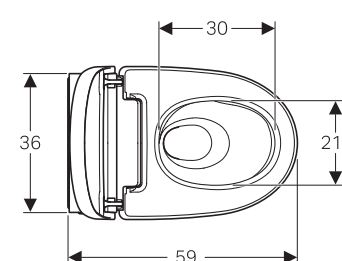

- → Komplet anlæg i premiumklassen
- → WhirlSpray-doucheteknologi giver en blidt vitaliserende douchestråle
- → En toiletskål uden skyllerand og med TurboFlush-skylleteknik sørger for en grundig skylning
- → Det hybride varmtvandssystem giver vedvarende varmt vand med det samme
- → Diskret orienteringslys i individuelt programmerbare farver
- → Toiletlåget åbnes og lukkes automatisk
- → Ergonomisk toiletsæde af duroplast kan opvarmes
- → Separat ladydouche
- → Lugtudsugning
- → Lufttørrer
- → Fjernbetjening
- → Skjulte tilslutninger og nem installation
- → Geberit AquaClean Mera Comfort blankforkromet: 146.211.21.1
- → Geberit AquaClean Mera Comfort alpin-hvid: 146.211.11.1
- → Kan leveres fra september 2015

Geberit A/S
Lægårdsvej 26,
DK-8520 Lystrup

Tlf: 86 74 10 86
Fax: 86 74 10 98
aquaclean.dk@geberit.com

→ www.geberit.dk

Geberit AquaClean Mera

■ GEBERIT