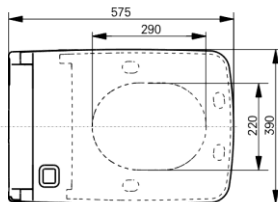

Skal kombineres med:

TOTO SG WC væghængt, CW512YR, "skjult tilslutning"

Kan kombineres med:

Opgraderingsæt for WASHLET SG, til indbygningscisterner for en lettere montering

SCREW Ø4X30 (2pcs)