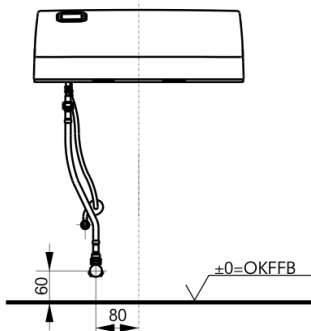

kulfilter: Normal 0,09 m³ / min, Effekt: 016 m³ / min

Tørrer: Varm luft dyse

Justerbar temperatur: 35 til 55 ° C (5 niveauer), ca. 0,27 m³ / min

Tilslutning: max. strøm 1289-1527 W

Vandforsyningstryk: 1 til 10 bar

Strøm krav 220-240 / 50Hz

Energibesparelser gennem intelligente strømbesparende funktion besparende funktion og sparefunktion med 3, 6 og 9 timers intervaller

Inkluderet: Fjernbetjening, plast i sølv (inkl vægholder og batterier), washlet med skjult tilslutning, hjørneventil 1/2"

Skal kombineres med:

TOTO SG WC væghængt, CW512YR, "skjult tilslutning"

Kan kombineres med:

Opgraderingsæt for WASHLET SG, til indbygningscisterner for en lettere montering

SCREW Ø4X30 (2pcs)