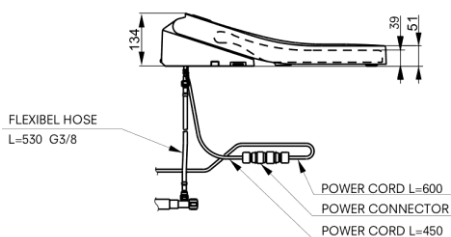

Skal kombineres med:

TOTO SG WC væghængt, CW512YR, "skjult tilslutning"

Kan kombineres med:

Opgraderingsæt for WASHLET SG, til indbygningscisterner for en lettere montering

SCREW Ø4X30 (2pcs)