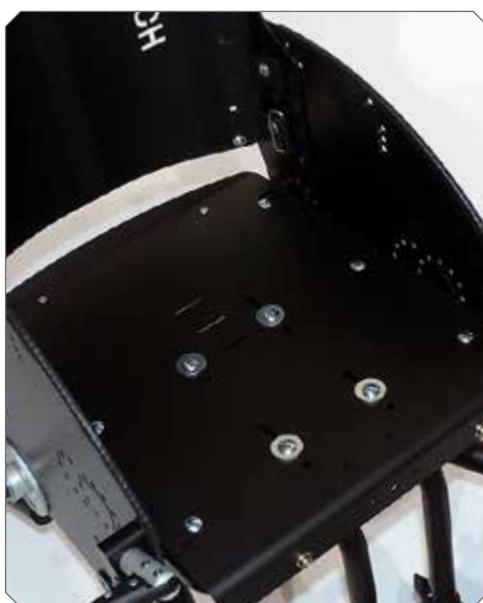

Dybdejusterbar sædeenhet 8 cm