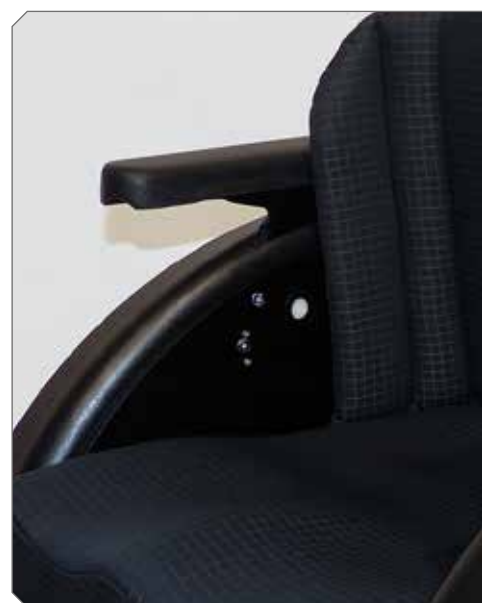

# Oversigt over standard udstyr og tilbehør

Justerings af tyngdepunkt, med bruger siddende i stolen

Vinkelregulerbar ryg

Justerbar ryghøjde

Justerbar sædedybde

Alternative fæste muligheder til fiksering

Drivringe med 2 justringsbredder

### Standard:

- Luftfyldte drivhjul
- Egerbeskyttere transparent
- Hoftebælte i høj kvalitet
- Sædepude
- Rygpude
- Kipsikringer indfældbare par
- Vinkeljusterbar ryg
- Armlæner polstret, aftagelig
- Smart enhånds kørebøjle
- Dybdejusterbar sædeenhed med 8 cm
- Sideplader par
- 6 graders cambring
- Aluminiumsplade i både sæde og ryg
- Rammefarve sort
- Crashtest ihht. ISO 7176/19
- Klargjort for Stealth hovedstøtte

## Cleo - utstyr og tilbehør

Med stort svingbart forhjul kommer du deg lettere frem i terrenget!

*Abduseret front*

*Kompakt, let og sportslig*

*6, 9 eller 12 graders cambring*

Cleo er praktisk, komfortabel og letkørt.

*Høydejusterbar ryg*

*Dybdejusterbar sædeenhet 8 cm*

*Sideplater med armlæne - avtagbare og vinkeljusterbar ryg*