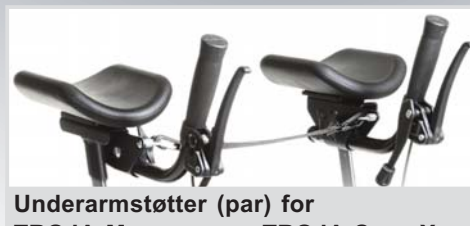

Underarmstøtter (par) for TROJA M **814829** 097040 TROJA S og X **814845** 177888
Brukes kun på plant underlag inne