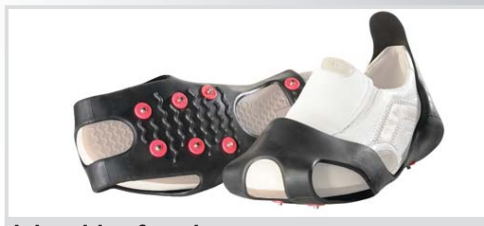

Slepebrem (par) **814032**
198887

Ryggstøtte for gåbord **814765**
024301

Styrehåndtak for ledsager til for eksempel svaksynte **814014**
176154

X Kurv til oxygenflaske (kun komprimert, ikke flytende) **814009**
157202