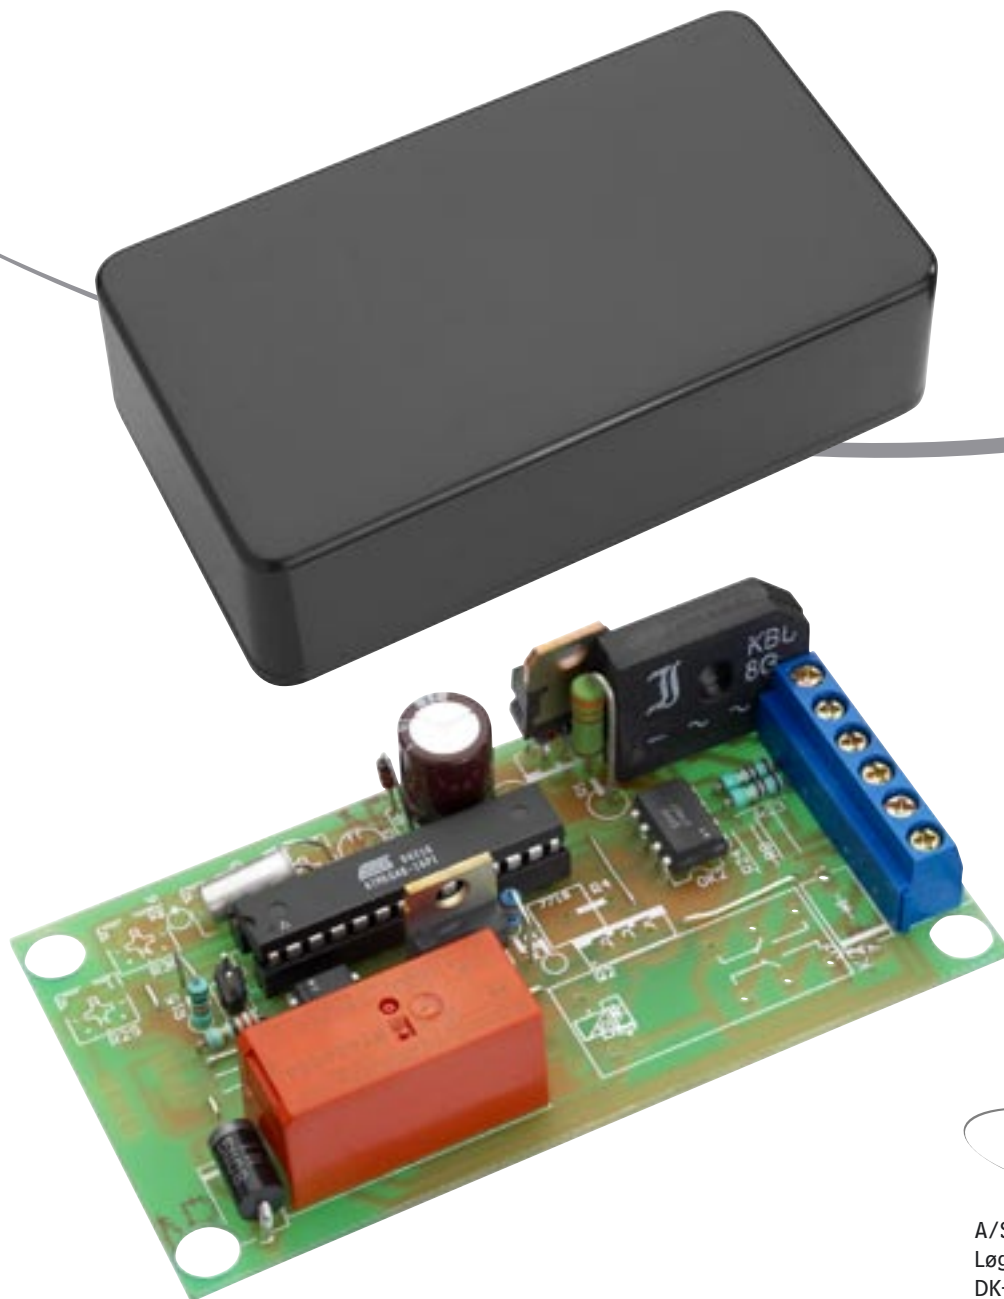

LIGGER DU VANDRET?

- Stopper sædetilt i en valgt vinkel

A/S Aabentoft
Løgtenevej 93
DK-8541 Skødstrup
Tlf 86 97 53 00
Fax 86 97 53 02

email: mail@aabentoft.dk
Website: www.aabentoft.dk

Tilt controller – TC1

Input: 24VDC
Output: 24VDC, max 10A

Dimensioner: (H x B x D) 29 x 100 x 55mm - sort plast boks.
Elektrisk tilslutning: Skrueterminal

Ledning med MTA konektor sælges som tilbehør – MTA15.

TC1 indsættes serielt med aktuatoren til sædetilt. Modulet sørger for at stoppe aktuatoren, når sædet befinder sig i eksempelvis vandret position. Dette sker dog kun, når tiltet er på vej fremover. For at fortsætte det fremadgående tilt er det nødvendigt at midterstille joysticket og derefter igen at aktivere joysticket fremad. Printet indeholder en funktion der gør det muligt at forhindre, at tiltet bevæger sig længere fremover end vandret. Modulet kan leveres med op til 4 sensorer, hvis det ønskes at tiltet skal stoppe i flere vinkler.