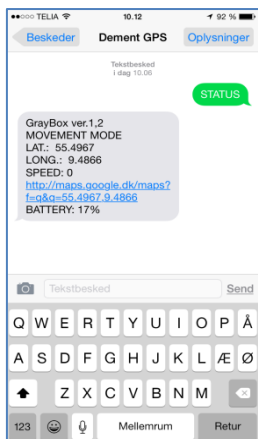

GrayBox

Battery powered GPS Tracking Unit til demente - (Udviklet og Produceret I Danmark)

GrayBox er beregnet til genfindning af demente.

GrayBox

TEKNISKE DATA FOR GrayBox

Opladningstid fra tom batteri	6-8 timer
Standby funktionstid ved fuld batteri	Ca. 4 år
Aktiv funktionstid ved fuld batteri	Ca. 60 timer* (afhængig af SMS forespørgsler)
Opladning	Via USB forsyning
Mål (Unit)	58mm x 41mm x 19mm
Vægt	40 gram
Tæthedegrad	IP50
Temperatur område	-20°C til +50°C

*Det betyder at hvis den f.eks. er i bevægelse 1 time i snit om dagen, så kan den funktionere i ca. 2 måneder før den skal genoplades.

GrayBox leveres klar til brug med indbygget simkort.

Det første der skal gøres er at oplade GrayBox. GrayBox kan oplades via en computer eller en USB lader. Når GrayBox er opladet kan man prøve den ved at gå eller køre en tur med den og sende en SMS kommando med teksten STATUS til det mobil- nummer der står på enheden. GrayBox vil så returnere en SMS med positionen.

GrayBox fungerer på den måde at når den ligger stille er den i standby mode, hvor den bruger minimum strøm. Hvis den derefter kommer i bevægelse i ca. ½ minut, vågner den op og er klar til at modtage sms kommandoen STATUS.

Graybox er utrolig nem at bruge.

For at se den aktuelle position, skal man blot sende en sms med teksten **STATUS** til GrayBox, så vil man efter få sekunder få en sms retur som vist på billedet til venstre. For at se positionen på kort, skal man blot trykke på det link der er inkluderet i sms'en den sender retur.