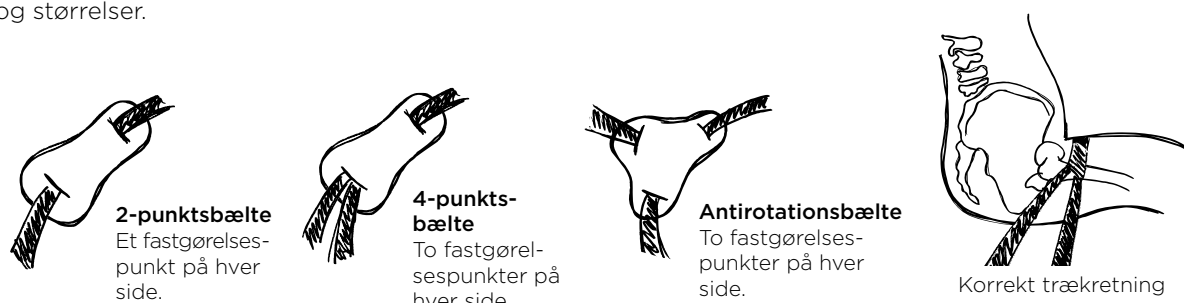

Trin 2. Hoftebæltets placering

Et korrekt indjusteret positioneringsbælte giver forudsætning for at positionere bækkenet og mindske risikoen for fremadskridning/bagud kippet bækken. Vi tilbyder positioneringsbæltter i flere forskellige materialer, modeller og størrelser.