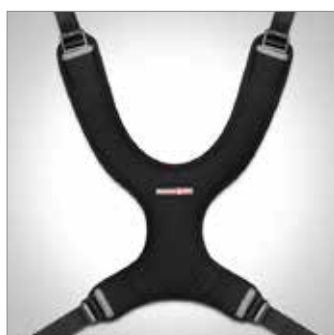

Tilbehør Zitzi Delfi Pro

ProSerie enkel nedre

ProSerie Junior

ProSerie Voksen

ProSerie Mini

ProSerie Plush

Standard hovedstøtte

Sternumstøtte Pro

H-Sele Pro

Antirotationsbælte

Hoftebælte

Bord

Dæklade til bord

Albuestop

Armlæn

Bækkenstøtte