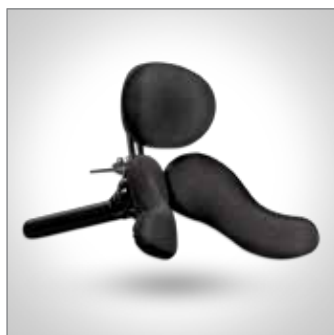

ProSerie Voksen