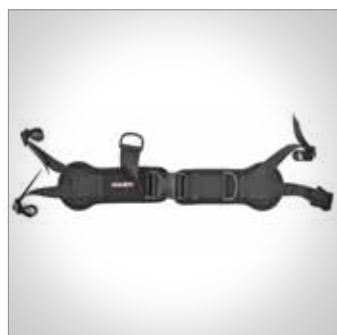

Tilbehør Zitzi Delfi Pro

ProSerie enkel nedre

ProSerie Junior

ProSerie Voksen

ProSerie Mini

ProSerie Plush

Standard hovedstøtte

Sternumstøtte Pro

H-Sele Pro

Antirotationsbælte

Hoftebælte

Bord

Dæklade til bord

Albuestop

Armlæn

Bækkenstøtte