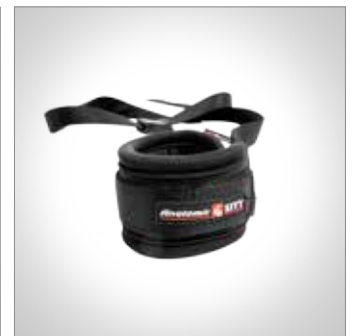

Fodkasse

Lægpladespolstring

Ankelbespænding

Fodrem

Armbind

Kørebøjle

Adapterplade

Fæsteplade

Legebøjle

Tilbehør Zitzi Sharky Pro

Sternumstøtte Pro

H-sele Pro

Antirotationsbælte

Hoftebælte

Justerbar ryg

Integreret lændestøtte