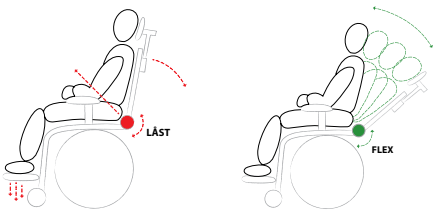

Trin 3. Trepunkts-positionering

Justerbare kropsstøtter sammen med eksempelvis hoftestøtte skaber en god forudsætning for at positionere overkroppen hvilket mindsker risikoen for fejlstilling. God postural kontrol leder til bedre hovedkontrol og øger mulighederne for aktivitet og årvågenhed. Vi har hermed muligheden for både at korrigere samt bibeholde positioneringen af overkroppen.

Positioneringsseler

Sammen med hoftebæltet giver sternumstøtten eller H-selen en god støtte til at positionere overkroppen, hvilket giver forudsætninger for bedre hovedkontrol.

Sternumstøtte

- Koncentreret støtte over sternum
- Modvirker fremadfald

H-sele

- Holder skulderpartiet på plads samt modvirker rotation
- Passer godt til eksempelvis dem, som bruger sonde

Trin 4. Flex-funktion/Hoftevinkeljustering

Dynamisk støtte giver bevægelsesfrihed, variation samt kan give en beroligende effekt ved extensions-spasticitet. Ryggen er stilbar i hoftevinkel og siddesystemet er udstyret med et flex-led, hvilket gør ryglænet fleksibel. I stedet for at brugeren presser imod en fast ryg og bækkenet glider frem, opnår man den fordel med flexryggen, at ryggen på stolen bevæger sig bagud med brugeren og brugeren "kommer af" med sin spasticitet.