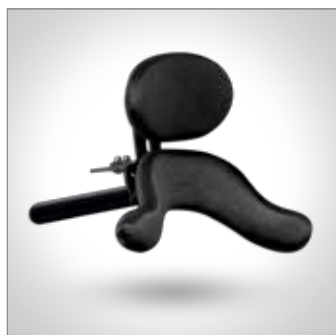

Tilbehør Zitzi Delfi Pro

ProSerie enkel nedre