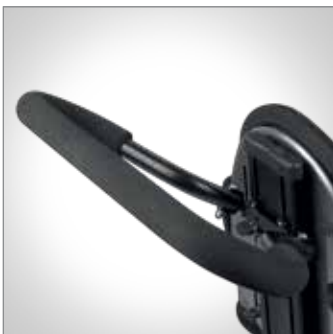

Hoftestøtte

Fodstøtte

Delt fodstøtte

Justerbar fodstøtte

Delt justerbar fodstøtte

Flex fodstøtte

Fodstøttespolstring

Lægplader

Fodkasse

Lægpladespolstring

Ankelbespænding

Fodrem

Armbind

Kørebøjle

Adapterplade

Fæsteplade

Legebøjle

Tilbehør Zitzi Sharky Pro

Sternumstøtte Pro

H-sele Pro

Antirotationsbælte

Hoftebælte

Justerbar ryg

Integreret lændestøtte