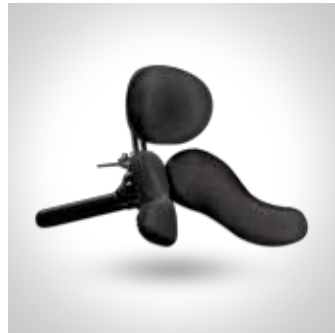

ProSerie Voksen