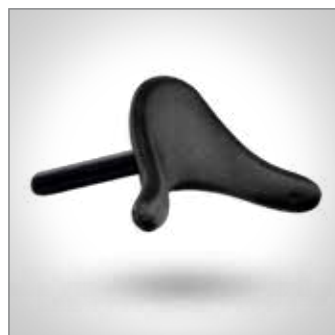

Tilbehør Zitzi Delfi Pro

ProSerie enkel nedre

ProSerie Junior

ProSerie Voksen

ProSerie Mini

ProSerie Plush

Standard hovedstøtte

Sternumstøtte Pro

H-Sele Pro

Antirotationsbælte

Hoftebælte

Bord

Dæklade til bord

Albuestop

Armlæn

Bækkenstøtte