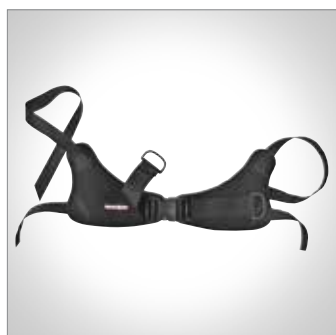

Tilbehør Zitzi Delfi Pro

ProSerie enkel nedre

ProSerie Junior

ProSerie Voksen

ProSerie Mini

ProSerie Plush

Standard hovedstøtte

Sternumstøtte Pro

H-Sele Pro

Antirotationsbælte

Hoftebælte

Bord

Dæklade til bord

Albuestop

Armlæn

Bækkenstøtte