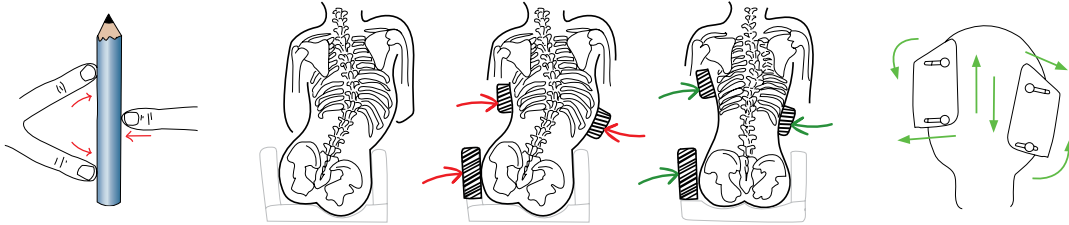

Trin 3. Trepunkts-positionering

Justerbare kropsstøtter sammen med eksempelvis hoftestøtte skaber en god forudsætning for at positionere overkroppen hvilket mindsker risikoen for fejlstilling. God postural kontrol leder til bedre hovedkontrol og øger mulighederne for aktivitet og årvågenhed. Vi har hermed muligheden for både at korrigere samt bibeholde positioneringen af overkroppen.

Positioneringsseler

Sammen med hoftebæltet giver sternumstøtten eller H-selen en god støtte til at positionere overkroppen, hvilket giver forudsætninger for bedre hovedkontrol.

Sternumstøtte

- Koncentreret støtte over sternum
- Modvirker fremadfald

H-sele

- Holder skulderpartiet på plads samt modvirker rotation
- Passer godt til eksempelvis dem, som bruger sonde