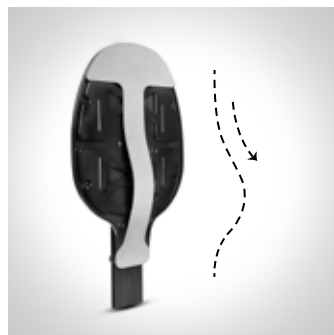

Legebøjle

Tilbehør Zitzi Sharky Pro

Sternumstøtte Pro

H-sele Pro

Antirotationsbælte

Hoftebælte

Justerbar ryg

Integreret lændestøtte

Armlæn, monteret på sædedel

Armlæn, monteret på ryg

Vipbare armlæn,
monteret på stel

Albuestop

Bækkenstøtte

Fodstøtte delt opklappelig

Fodstøttespolstring

Lægplade