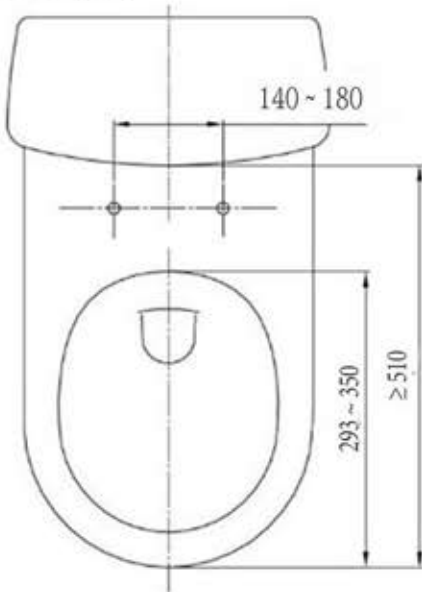

# Technische Zeichnungen

Um die erfolgreiche Installation des neuen Dusch-WCs zu ermöglichen, soll sich die Abmaße Ihrer Keramik innerhalb folgender Abmessungen bewegen.

Dimensionen des Toilettenbeckens :  
(Ihrer Keramik)

Dimensionen des Dusch-WC-Aufsatzes: