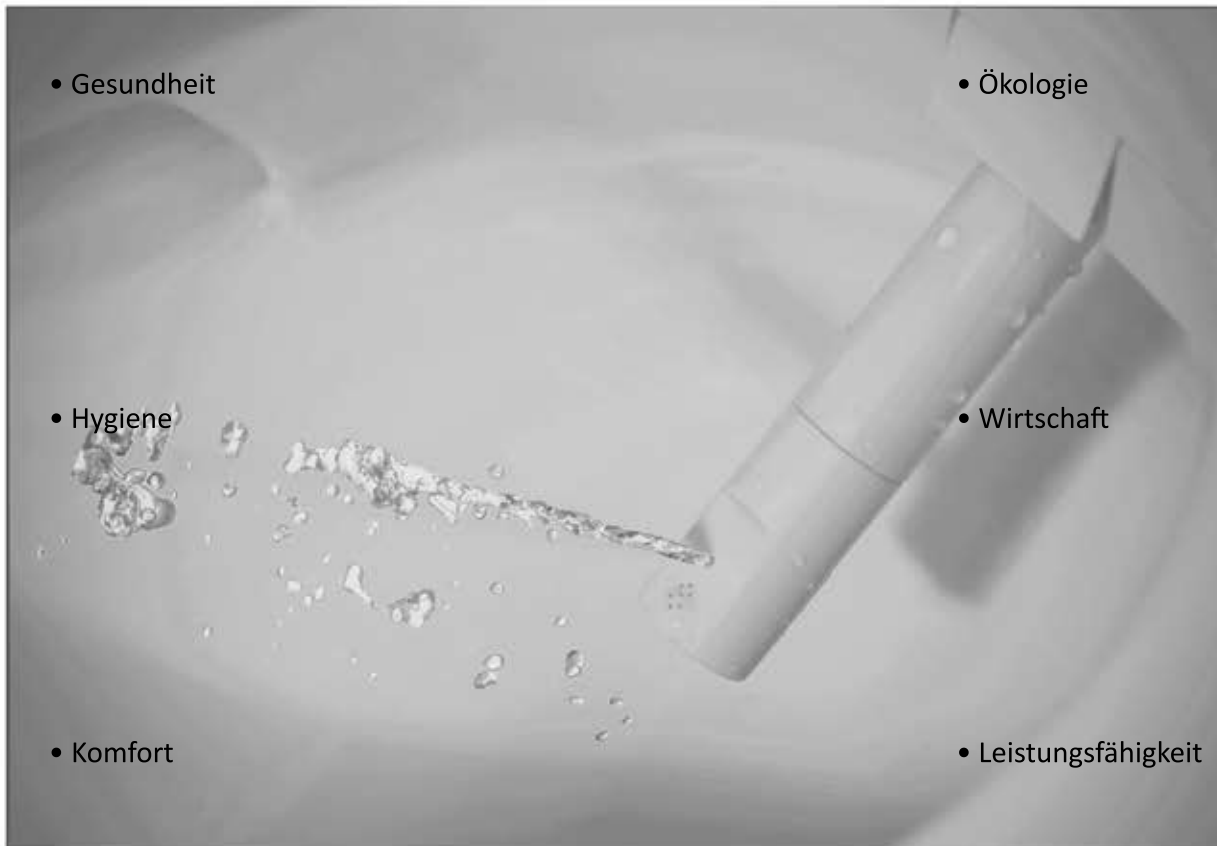

Warum es benutzen

Seit Jahrzehnten sind wir die Marktführer bei Design und bei der Herstellung von raffinierten Toilettensitzen. Unsere Initiativen haben den Standard der Vortrefflichkeit auf dem Gebiet des Sanitärbereiches gehoben, seitdem wir das Wasser mit effizienten Design und einer Hilfe mit innovativer Technologien eingeführt haben. Damit haben wir die Idee des persönlichen Komfort und der Sauberkeit neu definiert.