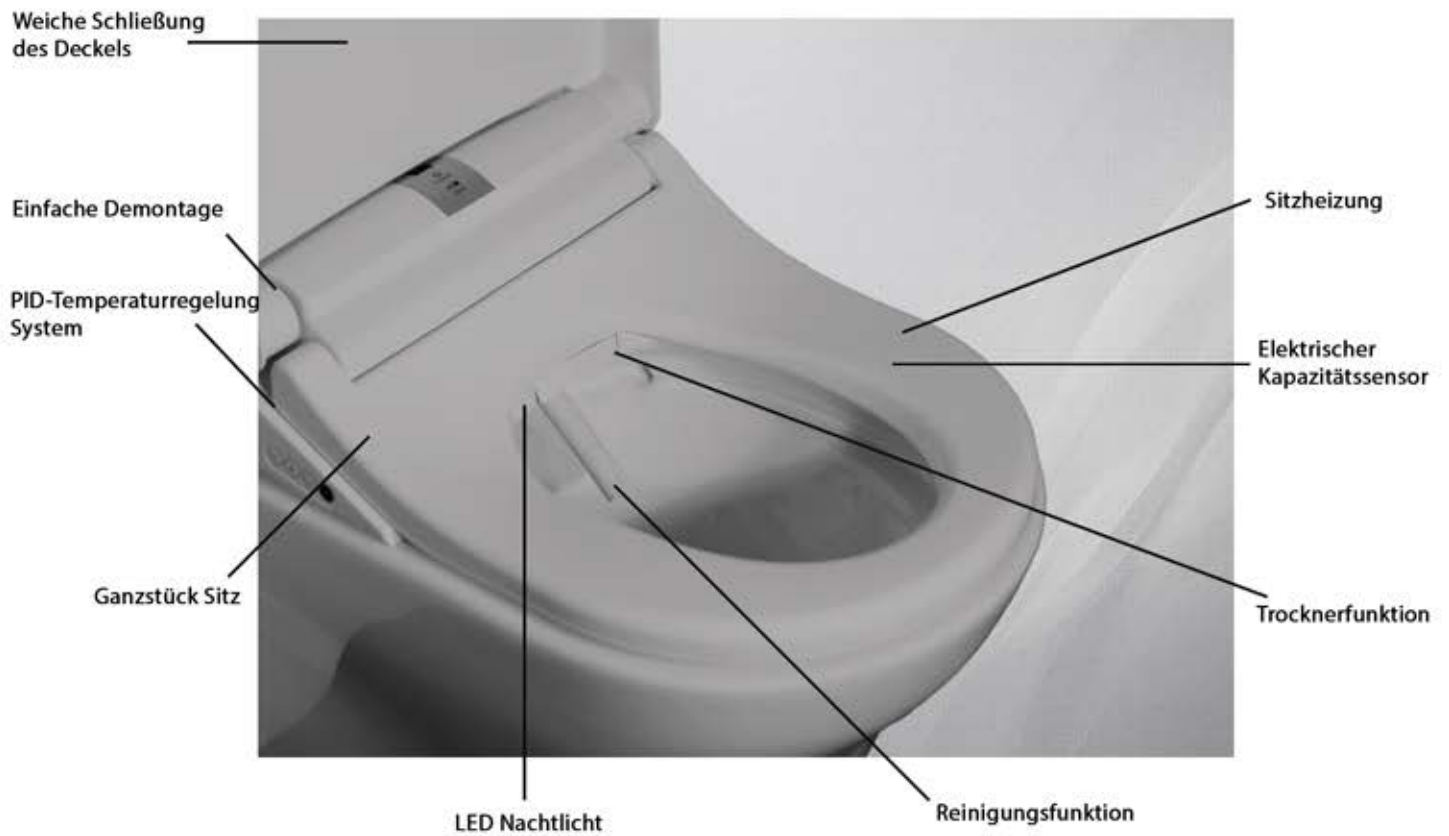

# Was ist ein Dusch WC

Über unsere Dusch WCs...

Dusch-WCs sind bequemer als herkömmliche Toiletten, weil sie mit Hilfe eines beruhigenden Wasserstrahles reinigen. Der Wasserstrahl reinigt, während Sie auf der Toilette sitzen. Nach der Reinigung trocknet das Dusch WC mit Hilfe eines Warmluftföhns Ihren Intimbereich.

- Enthält eine ferngesteuerte Düse, die Wasser spritzt, so dass Ihre genitalen Bereiche absolut sauber bleiben.
- Diese Dusch WCs sind mit einer Fernbedienung ausgestattet und bieten eine bessere Benutzererfahrung an. Im Fall, dass der Benutzer über eine Mobilitätseinschränkung hat, kann er/sie die Funktionen des Sitzes auf Ihre,Seine eigenen einstellen.

Für den Fall, dass die Fernbedienung kaputt geht, hat dieses Dusch-Wc auch ein befestigtes Bedienfeld auf dem Sitz. Einige dieser Modelle verfügen auch eine Geruchsabsaugung, die von einem Sensor aktiviert wird.

Vollständige und niedrige Lady Dusche. Der Spülbereich ist breiter und bequemer. Eine bessere Versorgung auch in den speziellen Tagen.

WASSERGEMISCHTE WASSERFÜHRUNG  
WEICH UND SANFT

Das Wasser wird durch Luftbläschen weich und sanft gemischt und pflegt die Gesundheit der Frauen.