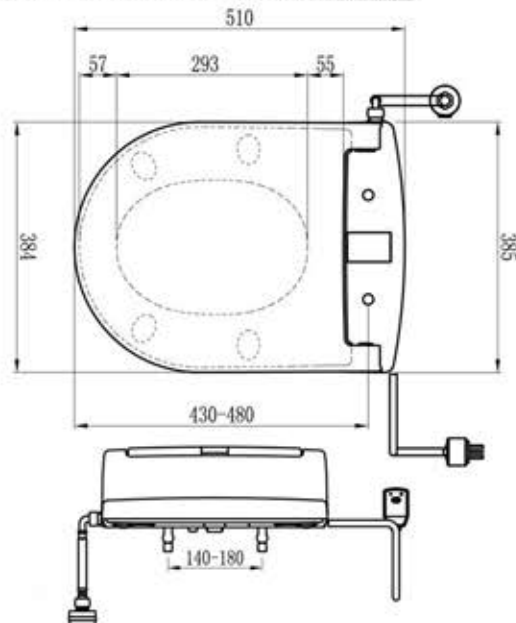

# Technische Zeichnungen

Um die erfolgreiche Installation des neuen Dusch-WCs zu ermöglichen, soll sich die Abmaße Ihrer Keramik innerhalb folgender Abmessungen bewegen.

Dimensionen des Toilettenbeckens :  
(Ihrer Keramik)

Dimensionen des Dusch-WC-Aufsatzes: