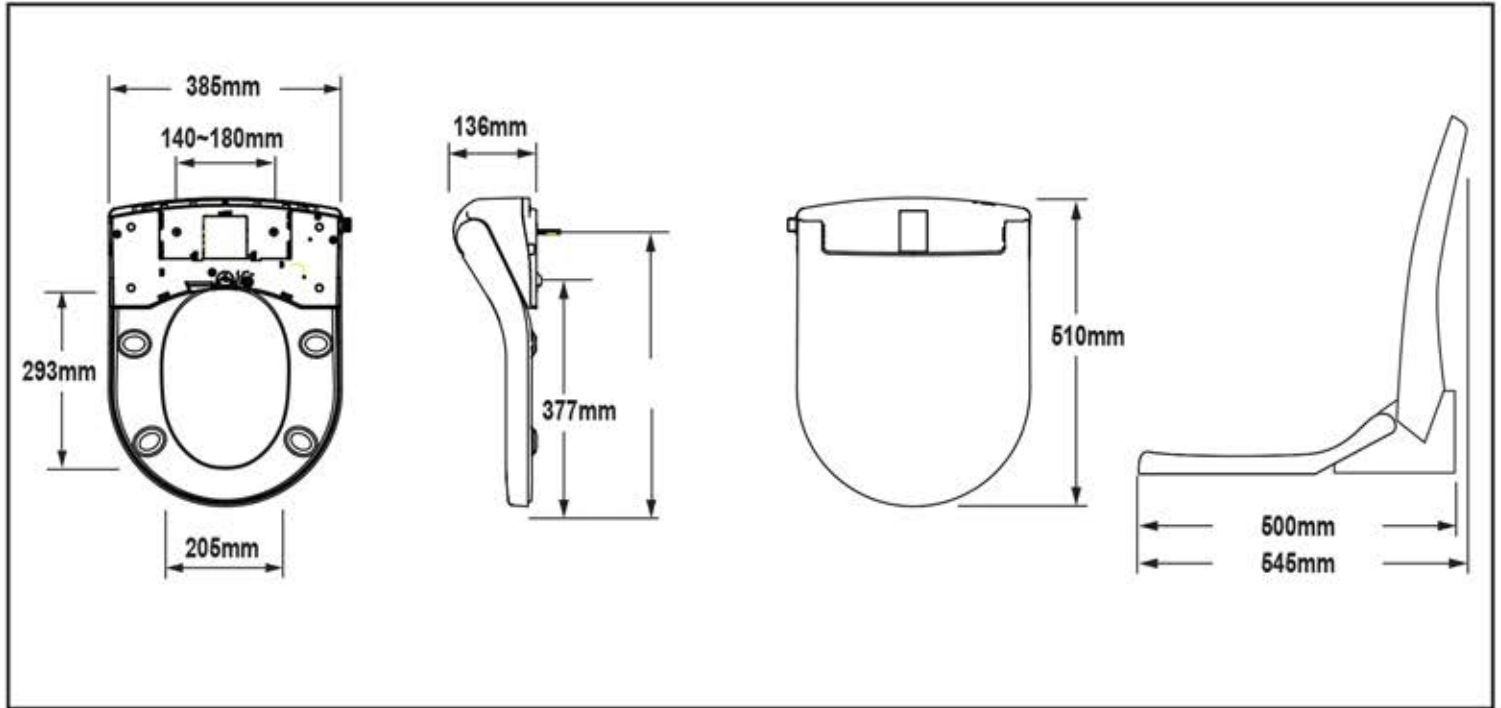

Technische Zeichnungen