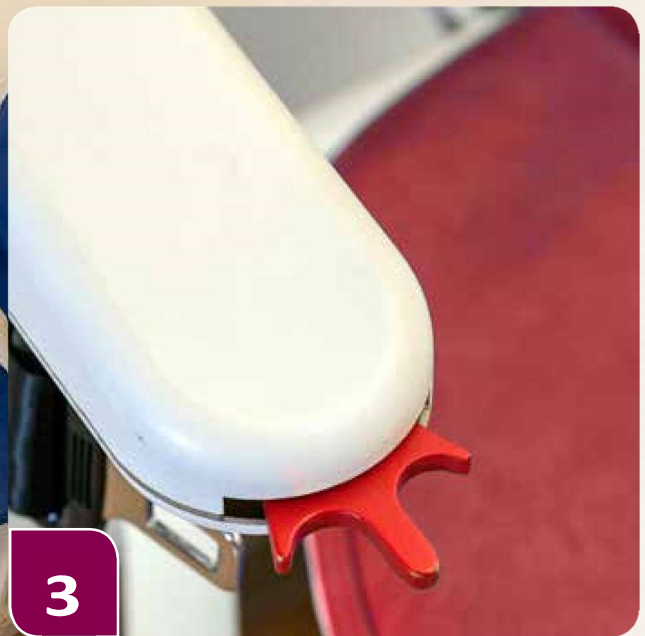

Curve har en kompakt design og bliver monteret direkte på trappen. Den optager så lidt plads som muligt og kræver ingen ombygning af trappen.

Platinum Curve er den absolut bedste stolelift for kurvede trapper på markedet.

Curve
med ERGO
Space-stol
og ERGO
Plus-sæde.

CURVE

Fem enkle trin til at overvinde din trappe

1

Sænk sædet, armlænen og fold fodstøtten ud og din Curve stolelift er klar til brug. Displayet viser 'Platinum', som betyder at stoleliftener klar.

Ved montering justeres stol til din størrelse og kropstype, så alt hvad du skal gøre er at spænde dig fast, læne dig tilbage, slappe af og nyde turen.

For at starte din Platinum Curve stolelift, bruges den ergonomiske vippekontakt på armlænet, ved at presse kontakten i den ønskede retning, starter liften med at køre.

Brug håndtag til drejefunktionen når du når toppen af trappen, (Hold eventuelt vippekontakten inde, hvis du har valgt et elektrisk drejesæde) for at dreje sædet "væk fra trappen".

Når din Curve stolelift ikke er i brug, så kan stolen foldes sammen, så den optager minimal plads på trappen for andre gående.