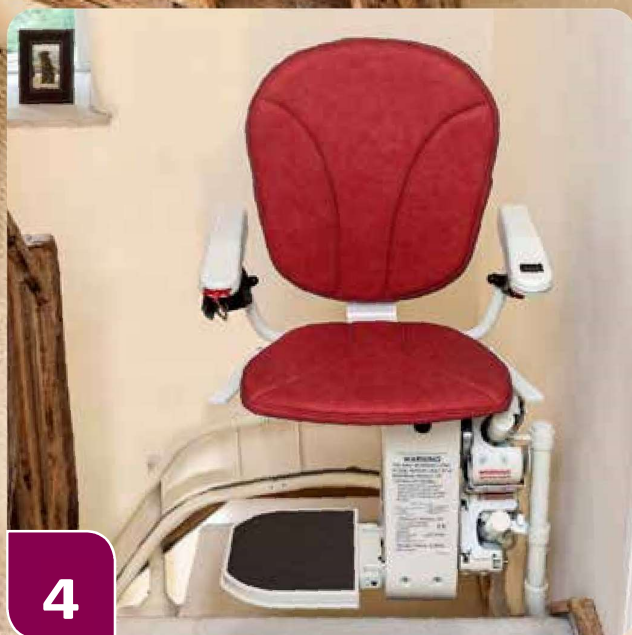

Curve
med ERGO
Space-stol
og ERGO
Plus-sæde.

CURVE

Fem enkle trin til at overvinde din trappe

1

Sænk sædet, armlænen og fold fodstøtten ud og din Curve stolelift er klar til brug. Displayet viser 'Platinum', som betyder at stoleliftener klar.

Ved montering justeres stol til din størrelse og kropstype, så alt hvad du skal gøre er at spænde dig fast, læne dig tilbage, slappe af og nyde turen.

For at starte din Platinum Curve stolelift, bruges den ergonomiske vippekontakt på armlænet, ved at presse kontakten i den ønskede retning, starter liften med at køre.

ERGO

Platinum ERGO-stol er en af de mest avancerede stole på markedet. ERGO-stol er fuldt justerbart til brugerens størrelse og kropstype og leveres med mange indbyggede funktioner. ERGO-stol er standard på Curve. Kontakt Nordelektro for at få mere information.