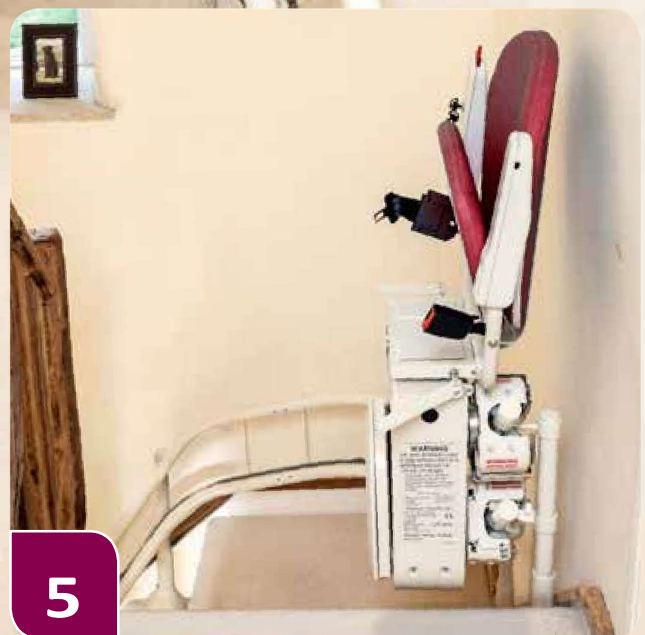

Når din Curve stolelift ikke er i brug, så kan stolen foldes sammen, så den optager minimal plads på trappen for andre gående.