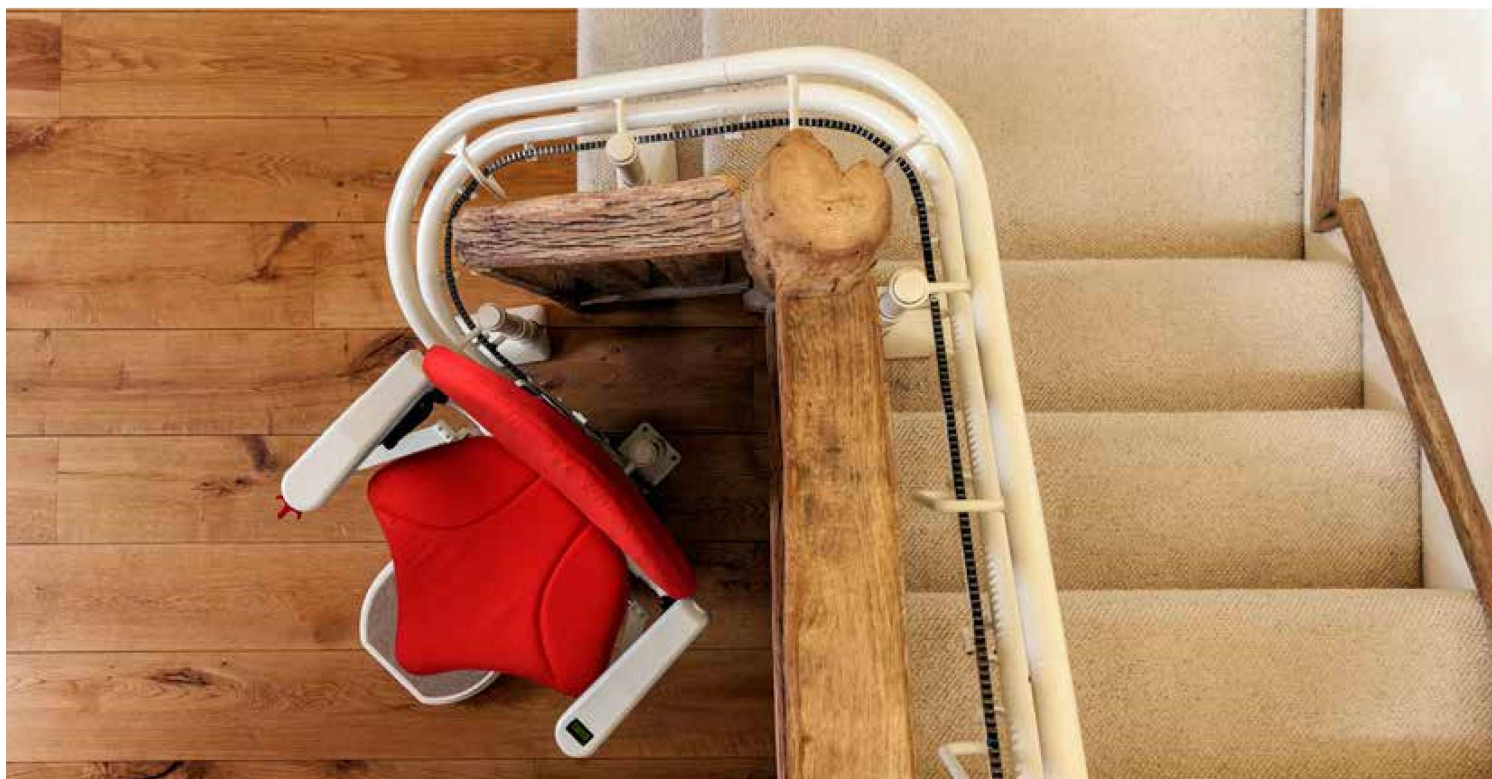

Skræddersyet komfort

Platinum Curve stolelift er skræddersyet i England og bliver tilpasset perfekt til din trappe. Den er fuldt justerbar til din størrelse og kropstype.

Bøjninger, svinger og hjørner er ikke noget problem for din Curve stolelift, fordi skinnen er skræddersyet til at passe din trappe. Platinum Curve hjælper dig med at genvinde friheden i dit eget hjem og sikre en behagelig tur.

Curve har en kompakt design og bliver monteret direkte på trappen. Den optager så lidt plads som muligt og kræver ingen ombygning af trappen.

Platinum Curve er den absolut bedste stolelift for kurvede trapper på markedet.