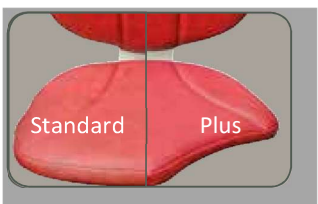

ERGO

Platinum ERGO-stol er en af de mest avancerede stole på markedet. ERGO-stol er fuldt justerbart til brugerens størrelse og kropstype og leveres med mange indbyggede funktioner. ERGO-stol er standard på Curve. Kontakt Nordelektro for at få mere information.

Ergonomisk formet vippekontakt

Diagnostisk display i armlænet

Nøgleafbryder

Selvopullende sikkerhedssele

ERGO-sæde

Håndtag til udfoldning af fodstøtte

Justerbart ryglæn

Trykfølsomme plader

Vægtgrænse

120 kg

ERGOSPACE

ERGO Space-stol er kompakt og designet til smalle trapper og giver 60mm ekstra plads i forhold til ERGO Standard-stol. I kombination med en ERGO Plus-sæde sparer du yderligere 25mm, hvilket giver i alt 85mm ekstra plads.