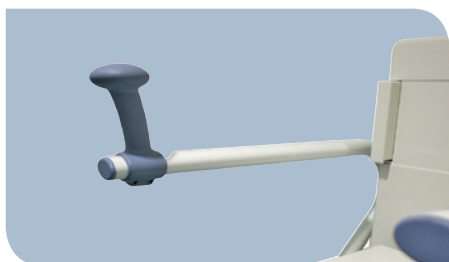

HonoréCare

Værdigt toiletbesøg - hele livet

Palma Vita – komplet vasketoilet

Egnet til
brugervægt op til
362 kg

Palma Vita er et komplet vaske-tørre toilet specielt designet til de største borgere helt op til bariatrisk.

Toilettet kan klare en brugervægt op til 362 kg, hvilket gør Palma Vita til den perfekte løsning til personer over 150 kg. eller i situationer hvor et bidetsæde ikke er stort nok.

Toilettet og sædet er udformet med henblik på, at give brugeren den mest optimale komfort og balance. Vask og tørring aktiveres simpelt ved hjælp af fx "One Touch" betjening.

Håndfri betjening – sensor

Gør det muligt for borgere med nedsat funktionsevne at aktivere toiletlets funktioner uden brug af håndkraft.

Specialsæder

Softseat

Hestesko – soft

Big John

Forflytning og støtte

Slimline armlæn m. tilbehør

Ekstra sidestøtte

Løfter

Toiletet har en standard højde inkl. sæde på 44,5 cm. Yderligere forhøjning af toiletet er muligt med op til 10 cm.

Læs mere på vores hjemmeside honorecare.dk eller kontakt os – vi står altid til rådighed for rådgivning og sparring.