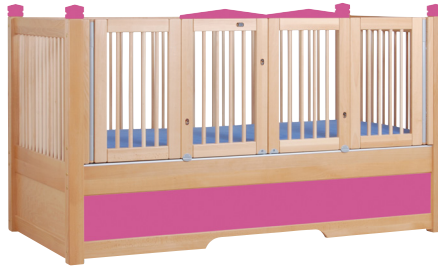

HANNAH 70 natur