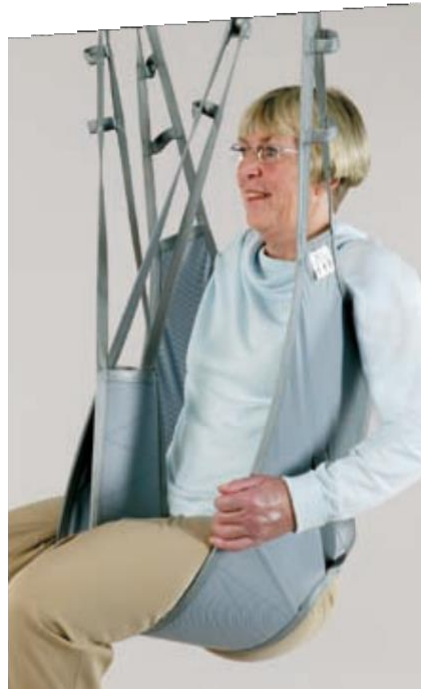

Domino Aktiv sejlet støtter hoften og ryggen. Ernematarbejdede med, daryog bensektion er polstret med hårdtskum materiale. Tryghedsbælte som tilbehør.