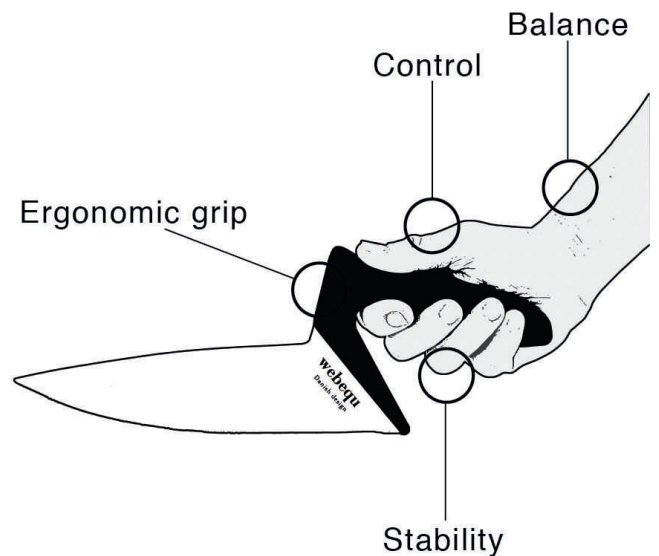

Knivserie fra webequ

Ergonomiske knive i stilfuldt design

webequ er en dansk virksomhed, der bl.a. producerer funktionelle køkkenknive i brugervenligt og stilfuldt design.

Produkterne henvender sig til alle, der ønsker hjælp til daglige gøremål i køkkenet, og er særligt velegnede til personer med smerter og/eller nedsat funktionalitet i f.eks. skuldre, arme og hænder.

Knivserien fra webequ udviklet med henblik på at forene kvalitet, design og funktionalitet i en helt ny skæreoplevelse. webequs specialudviklede greb giver derfor optimal stabilitet og kontrol ved brug af færres mulige kræfter, når der skal skæres, hakkes og snittes.

Knivene er designet af den anerkendte Red Dot Award-vinder, Nicholai Wiig-Hansen, der står bag flere ikoniske produktdesigns for blandt andre Normann Copenhagen, Lightyears og Ikea.

Ergonomisk kokkekniv
349,-