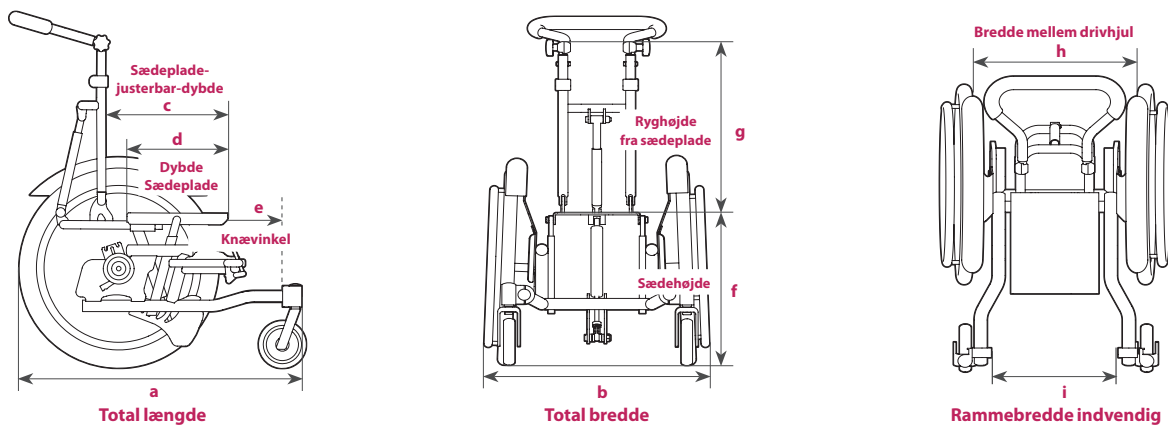

# Galileo

Fleksibelt og letkørende kørestolsstel

Opdateret  
produkt!

# Galileo

Galileo er et fleksibelt og letkørende kørestolsstel til børn og unge. Stellets kompakte konstruktion gør at det passer perfekt, når man har behov for et mindre kørestolsstel. Endelig er det enkelt at justere, så det nemt kan tilpasses den enkeltes behov og mål. Vores siddesystemer, Delfi Pro, Sharky Pro og Anatomic formstøbt sæde passer perfekt sammen med Galileo.

- Meget letkørende
- Indendørs- & udendørsstel
- Godt tilt

Str.	Total længde (a)	Total bredde (b)	Sædeplade -justerbar-dybde (c)		Bredde Sædeplade	Dybde sædeplade (d)	
			Standard sædeplade	Forlænget sædeplade		Standard	forlænget
Mini	70 - 84 cm	54 cm	30 - 33 cm	35 - 38,5 cm	20,5 cm	26,5 cm	32 cm
0	70 - 84 cm	57 cm	30 - 33 cm	35 - 38,5 cm	20,5 cm	26,5 cm	32 cm
1	70 - 84 cm	60 cm	35 - 38,5 cm	41,5 - 48,5 cm	26,5 cm	32 cm	38 cm
2 kort	70 - 84 cm	63 cm	35 - 38,5 cm	41,5 - 48,5 cm	26,5 cm	32 cm	38 cm
2 lang	78 - 93 cm	63 cm	35 - 38,5 cm	41,5 - 48,5 cm	26,5 cm	32 cm	38 cm
3	78 - 93 cm	66 cm	41,5 - 48,5 cm	46 - 53,5 cm	32,5 cm	38 cm	43 cm
4	78 - 93 cm	69 cm	41,5 - 48,5 cm	46 - 53,5 cm	32,5 cm	38 cm	43 cm
5	78 - 93 cm	72 cm	46 - 53,5 cm	—	38,5 cm	43 cm	—
6	78 - 93 cm	75 cm	46 - 53,5 cm	—	38,5 cm	43 cm	—

Str.	Se illustration ovenfor (e)	Ryghøjde fra sædeplade (g)	Bredde mellem drivhjul (h)		Rammelængde	Rammebredde indvendig (i)	Ryg-vinkel
			med frakkeskånere	uden frakkeskånere			
Mini	til 4 cm	55 - 65 cm	32,5 cm	34,5 cm	58 cm	29,5 cm	35°
0	til 4 cm	55 - 65 cm	35,5 cm	37,5 cm	58 cm	32,5 cm	35°
1	til 4 cm	55 - 65 cm	38,5 cm	40,5 cm	58 cm	35,5 cm	35°
2 kort	til 6,5 cm	55 - 65 cm	41,5 cm	43,5 cm	58 cm	38,5 cm	35°
2 lang	til 6,5 cm	55 - 65 cm	41,5 cm	43,5 cm	68 cm	38,5 cm	35°
3	til 6,5 cm	55 - 65 cm	44,5 cm	46,5 cm	68 cm	41,5 cm	35°
4	til 6,5 cm	55 - 65 cm	47,5 cm	49,5 cm	68 cm	44,5 cm	35°
5	til 6,5 cm	55 - 65 cm	50,5 cm	52,5 cm	68 cm	47,5 cm	35°
5	til 6,5 cm	55 - 65 cm	53,5 cm	55,5 cm	68 cm	50,5 cm	35°