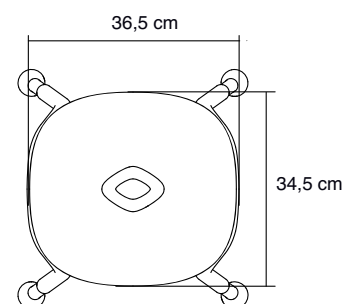

Let's Shower är justerbar från 45 till 53 centimeters höjd. Höjden justeras genom att man trycker in knapparna på benen och skjuter de nedre rören till önskat läge, varefter knapparna låses fast i justeringshålen.

### Tekniska data:

Material:

Sits ABS

Rörstomme av aluminium

Fötter TPE

Höjd justerbar från 45 till 53 cm

Vikt 2 kg

Testad enligt ISO EN 12182:2012

Maximal användarvikt 150 kg

**Garanti:**

Två års garanti.

45 - 53 cm

36,5 cm

34,5 cm