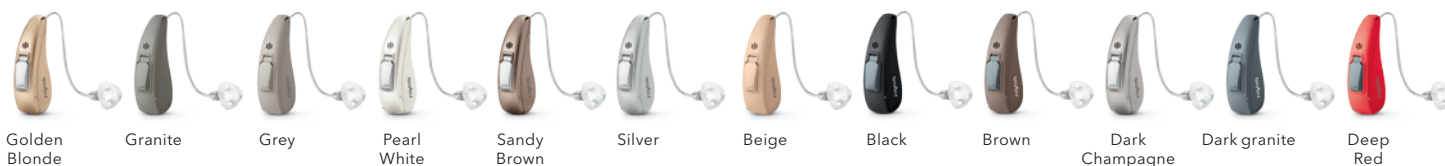

Oplader
Cellion er verdens første høreapparat, der kombinerer lithium-ion teknologi med induktiv, kontaktfri opladning.

Cellion fås i en række spændende farvekombinationer.