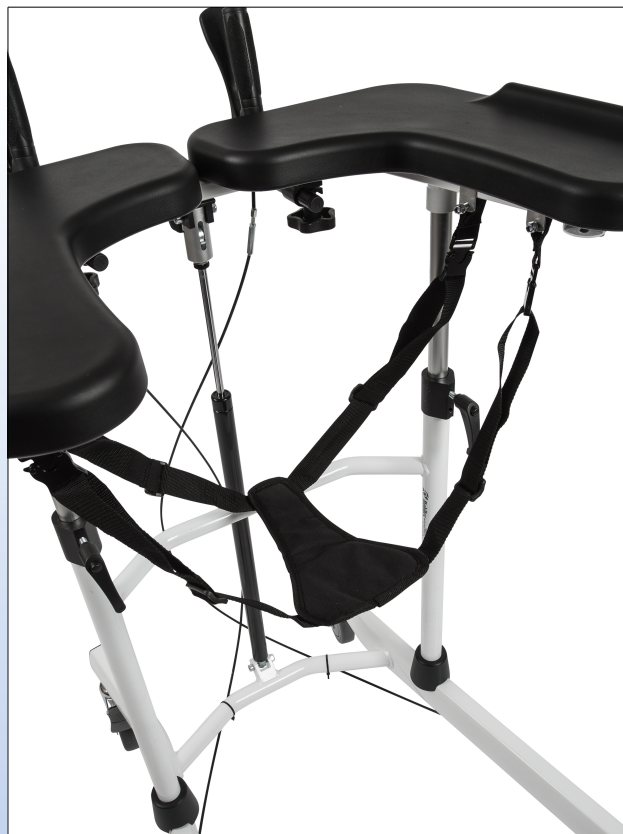

Et Bison gangbord er et bevægelseshjælpemiddel til at lære og træne aktiv gang. Det kan også bruges som støtte ved balanceproblemer. Rammen er lavet af pulverlakeret aluminium. Bison har mange indstillingsmuligheder: Armstøtterne kan meget let højdeindstilles ved hjælp af gasfjedrene. Håndtagene med bremsearme kan vinkelindstilles. Alle disse indstillinger kan foretages uden værktøj. De håndbetjente bremses virker på baghjulene, og alle 4 hjul er udstyret med låsbare bremses. Den smalle bredde gør det også muligt at passere smalle passager.

RBi1a. "Bison" gangbord

RBi1b. Sædesystem (tilbehør)

"Bison" gangbord	Varenr. 313300
Rammebredde på baghjulene	66,0 cm
Bredde på armstøtterne min. - max.	66,0 - 80,0 cm
Afstand mellem håndgreberne	34,0 cm
Højde min. - max.	102,2 - 143,0 cm
Længde	86,0 cm
Vægt	18,3 kg
Max. belastning	150 kg