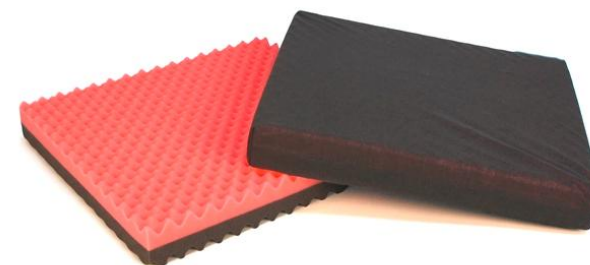

SAFE-MED

Trykfordelende Produkter

- Soft-Cell vandtæt betræk
- Med stofoverflade som SILKE
- 140g/m²: 110g Cell-matr./30g PUR
- Stærkt, elastiskt, **åndbart og absorberer mere fugt end bomuld**
- Glødetest EN 597-1:1995 & ISO 12952-1:2011
- Vaskbart i maskine 60-95°C
- V. 60°C – mindst 100 gange vask
- V. 95°C – mindst 20 gange vask
- Tørretumbling ved 70°C
- Åndbarhed 1000grs/m²24h
- Öko-Tex klasse I produkt
- *Hypoallergenisk *klinisk bevist at være egnet til dem med følsom hud, eksem, astma og rhinitis

Soft-Cell™ Betræk, hvid eller sort farve

Betræk med dækket lynlås