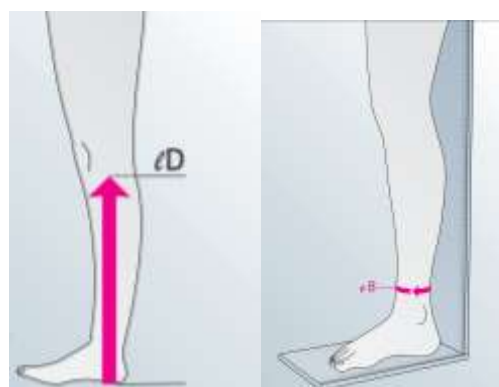

medi travel[®] man

Rejsestrømper reducerer risikoen for at udvikle en blodprop i benet.

Varianter	
Længde	Normal: 43-49 cm Kort: 37-42 cm
Fod/Tå	Lukket tå
Skostørrelse	38-48
Størrelser	S-XXL

Størrelsesoversigt	
Størrelse	Omkreds i cm
S	18-20 cm
M	20-23
L	23-26
XL	26-29
XXL	29-32

Material sammensætning	
Elastan 10%	Polyamid 90%
Vask	40 grader i vaskemaskine
Tørring	Tørretumbler ved lav varme.