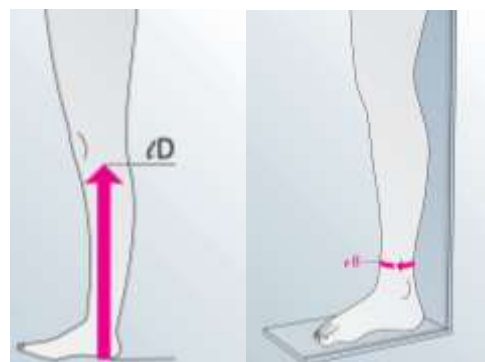

medi travel[®] woman

Rejsestrømper reducerer risikoen for at udvikle en blodprop i benet.

Varianter	
Længde	Normal: 38-44 cm Kort: 34-38 cm
Fod/Tå	Lukket tå
Skostørrelse	36-43
Størrelser	S-XXL

Størrelsesoversigt	
Størrelse	Omkreds i cm
S	18-20 cm
M	20-23
L	23-26
XL	26-29
XXL	29-32

Material sammensætning	
Elastan 10%	Polyamid 90%
Vask	40 grader i vaskemaskine
Tørring	Tørretumbler ved lav varme.