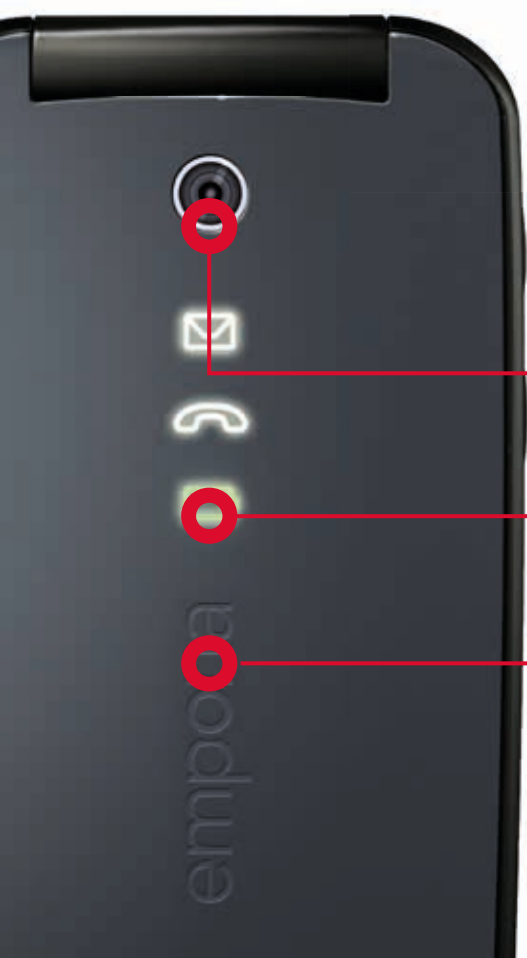

Elegance
i klapformat

emporiaSELECTbasic

Flot design

- Funktionalitet og sikkerhed i elegant klapformat
- Nem afsendelse af beskeder og billeder

emporia
nødopkaldsfunktion
(valgfri)

2 megapixel **kamera**

LED-statusindikatorer

emporiaCONNECTOR
for at lette opladningen markant

emporia

emporiaSELECTbasic

Flot design.

Funktioner til seniorer

- Nem betjening
- Ekstra store, belyste taster med fint trykpunkt
- Stort display med let læselig skrift
- Indstillelig skriftstørrelse
- 2 batteridæksler, med og uden nødopkaldstast
- emporia nødopkaldsfunktion (valgfri)
- Velegnet til hørehæmmede
- HAC: M4/T4
- 3 hurtigvalgstaster til de vigtigste kontakter
- Ekstra funktionstaster i siderne (kamera, lommelygte, lydstyrke)
- Specielt udviklet Micro-USB-ladeadapter for særlig nem betjening

Tekniske data

- Dualband GSM 900/1800
- UMTS 900/2100, bånd I/VIII
- SIM-korttype: standard-SIM (2FF)
- Mål: 104x53x18,4 mm
- Vægt: 84 g
- Batteri: Li-ion 3,7V/1100mAh
- Standby-tid op til 280 timer
- Taletid op til 350 minutter
- SAR **tbd**
- Display: 2,4" LCD TFT, 240x320 pixel
- Kamera 2 MP
- Bluetooth 2.1+EDR HSP, HFP, OPP
- Micro SD-kortplads (op til 8 GB)