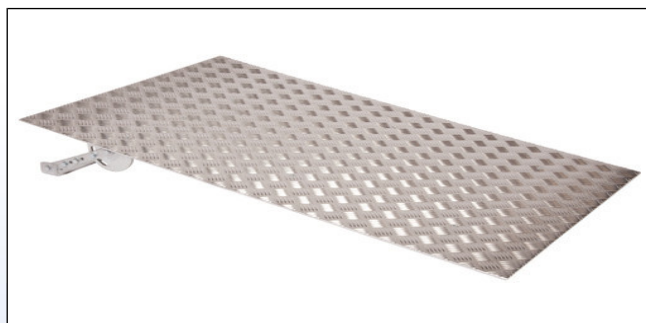

Terasseramper

Fremstillet af aluminium plade med skridsikkert mønster. Rampen er uden kanter så den kan lægges helt ind til døren. Den står på jorden, og skal ikke fastgøres til karm eller andet. Man undgår altså at bore eller på anden måde beskadige dørtrin eller andet.

Højden indstillet let og trinløst på det stålbeslag, der er monteret under alu-pladen .

L9a. Højdeindstillelig terrasserampe