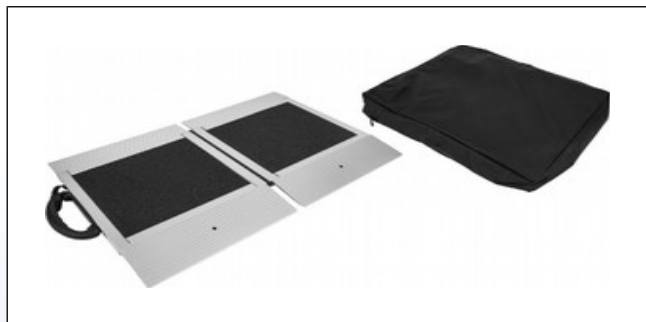

TR eller LR Ramperne anvendes parvist.

L2a. TR Ramper i brug

L2b. TR Ramper klar til transport

TR/LR ramper	TR-150	TR-210	TR-300	LR-150	LR-210
Længde	150 cm	210 cm	300 cm	150 cm	210 cm
Bredde (per skinne)	26 cm	26 cm	26 cm	16 cm	16 cm
Køreflade bredde	19 cm	19 cm	19 cm	11 cm	11 cm
Højde sidebeskyttelse	7/5 cm	7/5 cm	7/5 cm	5,5/3 cm	5,5/3 cm
Max. Stign. / Højde	12° / 30 cm	12° / 40 cm	12° / 60 cm	12° / 30 cm	12° / 40 cm
Vægt (1 par)	2 x 5,5 kg	2 x 7,5 kg	2 x 9,5 kg	2 x 3 kg	2 x 4 kg
Max. belastning	225 kg	225 kg	225 kg	180 kg	180 kg
Foldet mål (LxBxH)	74 x 26,5 x 7	95 x 26,5 x 7	125 x 26,5 x 7	74 x 16,5 x 5,5	95 x 16,5 x 5,5

Ramper model TM

Ramperne er fremstillet af aluminium. De perforerede baner giver en god balance mellem vægt og styrke og sikrer at der ikke ligge vand på ramperne. Ramperne består af to separate køreskiner. Modellen TM-055 består af et par enkelt køreskiner, model TM-055 TM-150 og TM-210 er to-delte, model TM-300 har et ekstra element som er foldbar. I den foldede tilstand er ramperne sikret med en clip-lukning.

TM Ramperne anvendes parvist.

L3a. Rampe TM-055

L3b. Rampe TM-150 åbnet

L3c. Rampe TM-300 klar til transport

L3d. Rampe TM-300 åbnet

TM ramper	TM-055	TM-150	TM-210	TM-300
Længde	55 cm	150 cm	210 cm	300 cm
Bredde (per skinne)	25 cm	25 cm	25 cm	26 cm
Køreflade bredde	20 cm	20 cm	20 cm	20 cm
Højde af sidebeskyttelse	5,5 cm	5,5 cm	5,5 cm	5,5 cm
Max. Stigning / Højde	12° / 11 cm	12° / 30 cm	12° / 40 cm	12° / 60 cm
Vægt (1 par)	2 x 1,45 kg	2 x 3,95 kg	2 x 5,8 kg	2 x 8,65 kg
Max. belastning	300 kg	300 kg	300 kg	250 kg
Foldet mål (L x B x H)	55 x 25 x 5,5 cm	98 x 27x 9 cm	128 x 27 x 9 cm	108 x 26 x 13,5 cm

Enkeltfoldede ramper SF

fremstillet af aluminium og belagt med skridsikkert materiale. Klappes sammen på midten og bæres som en kuffert. Den store flade gør det muligt for hjælperen at gå med op af rampen, og giver mulighed for kørsel med trehjulede køretøjer. SF-040 ramperne leveres standard med en transporttaske.