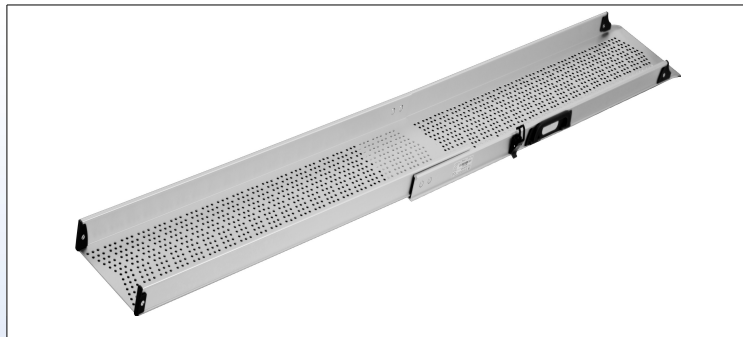

L3b. Rampe TM-150 åbnet