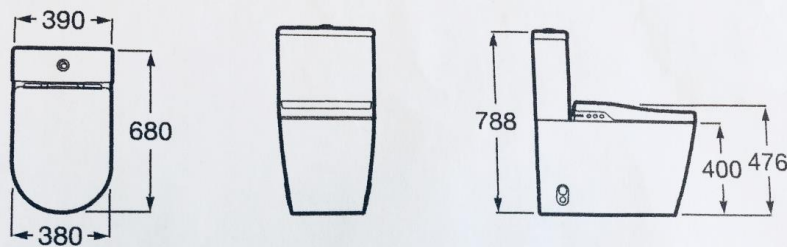

SmartHome *Keep it simple*

Velvære og teknologi i hjemmet

Roca Inspira – komplet vaske/tørretoilet.

Roca Inspira Egenskaber:

- Vaskefunktion (lady og anal) 33, 36, 39 grader eller OFF.
- Varmlufttørring 40, 50, 60 grader eller OFF
- Dyse position: 5 trin.
- Vaske styrker: 3 niveauer.
- Auto-stop efter 2 minutter med kontinuerlig brug af en funktion.
- Automatisk rengøring af dyse efter brug.
- Siddehøjde inkl. sæde ca.: 42,5 cm. – 47 cm – 50,5 cm.
- Max brugervægt: 200 kg.
- Soft-closesystem af sæde og låg.
- Quick release med sæde og låg for nem rengøring.
- Aftagelig dysehoved.
- LED lys: Natlys, OFF, standard og standard med natlys.
- Brugervenlig fjernbetjening.

Roca Inspira – komplet vaske/tørretoilet.

Roca Inspira
Gulvstående vaske-tørretoilet.

Måltegning:

Roca Inspira
**væghængt vaske-
tørretoilet.**

Måltegning:

Obs. Siddehøjde
afhænger af
klaok afløbs
placering i væggen.