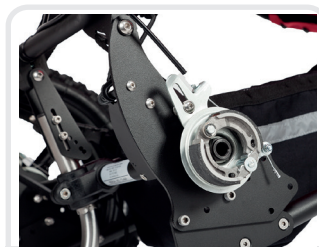

DELTA TERRÆN JOGGER

Delta terræn joggeren fås både uden og med indsats til et sittersæde.

Bemærk

- Mindste størrelse for bruger op til 112 cm / 40 kg
- Største størrelse for brugere op til 195 cm / 90 kg
- Stelvægt fra 13kg for mindste og op til 16kg for største
- Krops- og hoftesele indbygget
- Fodstøtter, justerbar til underbenslængde
- Fodstøtte flip-op for lettere adgang
- Justerbar håndbøjle
- Tromlebremse
- Opbevaringsnet under sædet
- Sammenklappelig til bagagerum og opbevaring
- Optimeret tyngdepunkt [let at køre og dreje]
- Antitip
- Omluttende canvas for øget stabilitet og tryghed
- Knævinkling 90°
- Lufthjul

FUNKTIONER

Justerbar håndbøjle

Sammenklappelig

Antitip

Selepuder

Sammenklappelig fodstøtte

Tromlebremse på baghjul

Kurv under delta

Sidebeskytter

Stel størrelse	Lille	Medium	Medium	Stor	Stor	X stor
Betræk str.	S	M1	M2	L1	L2	XL
HMI nr.	106865	106866	106867	106868	106869	106870
Sæde dybde	28 cm	28-36 cm	32-40 cm	34-44 cm	38-48 cm	42-52 cm
Sæde bredde	24-30 cm	24-32 cm	26-34 cm	34-42 cm	34-42 cm	38-42 cm
Ryghøjde til hoved	72 cm	74 cm	76 cm	82 cm	88 cm	98 cm
Ryghøjde til skulder	27-50 cm	26-46 cm	36-54 cm	34-55 cm	42-51 cm	44-70 cm
Underbenslængde	24-36 cm	24-39 cm	27-42 cm	38-55 cm	34-51 cm	30-54 cm
Max bruger højde	112cm	120cm	150cm	160cm	180cm	195cm
Max bruger vægt	40kg	50kg	50kg	70kg	70kg	90kg
Produkt vægt	13kg	14 kg	14kg	14kg	14kg	16kg
Vinkel på sæde	30°-20°	30°-20°	30°-20°	30°-20°	30°-20°	30°-20°