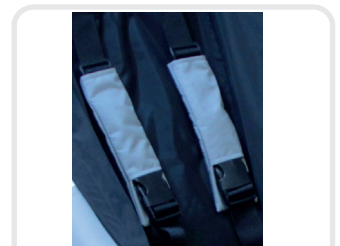

DELTA TERRÆN JOGGER

Delta terræn joggeren fås både uden og med indsats til et sittersæde.

Bemærk

- Mindste størrelse for bruger op til 112 cm / 40 kg
- Største størrelse for brugere op til 195 cm / 90 kg
- Stelvægt fra 13kg for mindste og op til 16kg for største
- Krops- og hoftesele indbygget
- Fodstøtter, justerbar til underbenslængde
- Fodstøtte flip-op for lettere adgang
- Justerbar håndbøjle
- Tromlebremse
- Opbevaringsnet under sædet
- Sammenklappelig til bagagerum og opbevaring
- Optimeret tyngdepunkt [let at køre og dreje]
- Antitip
- Omluttende canvas for øget stabilitet og tryghed
- Knævinkling 90°
- Lufthjul

FUNKTIONER

Justerbar håndbøjle

Sammenklappelig

Antitip

Selepuder

Sammenklappelig fodstøtte

Tromlebremse på baghjul

Kurv under delta

Sidebeskytter

Stel størrelse	Lille	Medium	Medium	Stor	Stor	X stor
Betræk str.	S	M1	M2	L1	L2	XL
HMI nr.	106865	106866	106867	106868	106869	106870
Sæde dybde	28 cm	28-36 cm	32-40 cm	34-44 cm	38-48 cm	42-52 cm
Sæde bredde	24-30 cm	24-32 cm	26-34 cm	34-42 cm	34-42 cm	38-42 cm
Ryghøjde til hoved	72 cm	74 cm	76 cm	82 cm	88 cm	98 cm
Ryghøjde til skulder	27-50 cm	26-46 cm	36-54 cm	34-55 cm	42-51 cm	44-70 cm
Underbenslængde	24-36 cm	24-39 cm	27-42 cm	38-55 cm	34-51 cm	30-54 cm
Max bruger højde	112cm	120cm	150cm	160cm	180cm	195cm
Max bruger vægt	40kg	50kg	50kg	70kg	70kg	90kg
Produkt vægt	13kg	14 kg	14kg	14kg	14kg	16kg
Vinkel på sæde	30°-20°	30°-20°	30°-20°	30°-20°	30°-20°	30°-20°