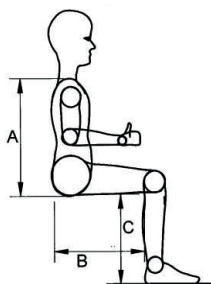

Sidebeskytter

Stel størrelse	Lille	Medium	Medium	Stor	Stor	X stor
Betræk str.	S	M1	M2	L1	L2	XL
HMI nr.	106865	106866	106867	106868	106869	106870
Sæde dybde	28 cm	28-36 cm	32-40 cm	34-44 cm	38-48 cm	42-52 cm
Sæde bredde	24-30 cm	24-32 cm	26-34 cm	34-42 cm	34-42 cm	38-42 cm
Ryghøjde til hoved	72 cm	74 cm	76 cm	82 cm	88 cm	98 cm
Ryghøjde til skulder	27-50 cm	26-46 cm	36-54 cm	34-55 cm	42-51 cm	44-70 cm
Underbenslængde	24-36 cm	24-39 cm	27-42 cm	38-55 cm	34-51 cm	30-54 cm
Max bruger højde	112cm	120cm	150cm	160cm	180cm	195cm
Max bruger vægt	40kg	50kg	50kg	70kg	70kg	90kg
Produkt vægt	13kg	14 kg	14kg	14kg	14kg	16kg
Vinkel på sæde	30°-20°	30°-20°	30°-20°	30°-20°	30°-20°	30°-20°

MÅL SAMMENKLAPPET

Stel størrelse	S	M	L	XL
Længde	85 cm	88 cm	110 cm	112 cm
Bredde	54 cm	56 cm	62 cm	68 cm
Højde	30 cm	24 cm	25 cm	30 cm

MÅL

Stel størrelse	S	M1	M2	L1	L2	XL
A	27-50 cm	26-46 cm	36-54 cm	34-55 cm	42-64 cm	44-70 cm
B	30 cm	28 cm	32 cm	34 cm	38 cm	42 cm
C	24-36 cm	24-39 cm	27-42 cm	38-55 cm	24-51 cm	30-54 cm
Total ryghøjde	72 cm	74 cm	76 cm	82 cm	88 cm	98 cm