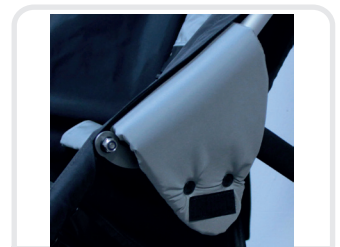

DELTA TERRÆN JOGGER

Delta terræn joggeren fås både uden og med indsats til et sittersæde.

Bemærk

- Mindste størrelse for bruger op til 112 cm / 40 kg
- Største størrelse for brugere op til 195 cm / 90 kg
- Stelvægt fra 13kg for mindste og op til 16kg for største
- Krops- og hoftesele indbygget
- Fodstøtter, justerbar til underbenslængde
- Fodstøtte flip-op for lettere adgang
- Justerbar håndbøjle
- Tromlebremse
- Opbevaringsnet under sædet
- Sammenklappelig til bagagerum og opbevaring
- Optimeret tyngdepunkt [let at køre og dreje]
- Antitip
- Omluttende canvas for øget stabilitet og tryghed
- Knævinkling 90°
- Lufthjul

FUNKTIONER

Justerbar håndbøjle

Sammenklappelig

Antitip

Selepuder

Sammenklappelig fodstøtte

Tromlebremse på baghjul

Kurv under delta

Sidebeskytter

Stel størrelse	Lille	Medium	Medium	Stor	Stor	X stor
Betræk str.	S	M1	M2	L1	L2	XL
HMI nr.	106865	106866	106867	106868	106869	106870
Sæde dybde	28 cm	28-36 cm	32-40 cm	34-44 cm	38-48 cm	42-52 cm
Sæde bredde	24-30 cm	24-32 cm	26-34 cm	34-42 cm	34-42 cm	38-42 cm
Ryghøjde til hoved	72 cm	74 cm	76 cm	82 cm	88 cm	98 cm
Ryghøjde til skulder	27-50 cm	26-46 cm	36-54 cm	34-55 cm	42-51 cm	44-70 cm
Underbenslængde	24-36 cm	24-39 cm	27-42 cm	38-55 cm	34-51 cm	30-54 cm
Max bruger højde	112cm	120cm	150cm	160cm	180cm	195cm
Max bruger vægt	40kg	50kg	50kg	70kg	70kg	90kg
Produkt vægt	13kg	14 kg	14kg	14kg	14kg	16kg
Vinkel på sæde	30°-20°	30°-20°	30°-20°	30°-20°	30°-20°	30°-20°