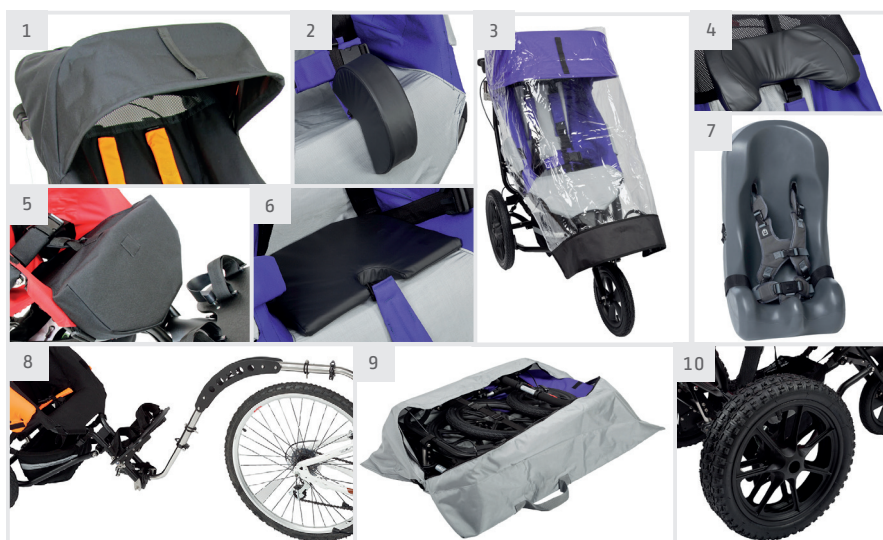

FUNKTIONER

Justerbar håndbøjle

Sammenklappelig

Antitip

Selepuder

Sammenklappelig fodstøtte

Tromlebremse på baghjul

Kurv under delta

Sidebeskytter

Stel størrelse	Lille	Medium	Medium	Stor	Stor	X stor
Betræk str.	S	M1	M2	L1	L2	XL
HMI nr.	106865	106866	106867	106868	106869	106870
Sæde dybde	28 cm	28-36 cm	32-40 cm	34-44 cm	38-48 cm	42-52 cm
Sæde bredde	24-30 cm	24-32 cm	26-34 cm	34-42 cm	34-42 cm	38-42 cm
Ryghøjde til hoved	72 cm	74 cm	76 cm	82 cm	88 cm	98 cm
Ryghøjde til skulder	27-50 cm	26-46 cm	36-54 cm	34-55 cm	42-51 cm	44-70 cm
Underbenslængde	24-36 cm	24-39 cm	27-42 cm	38-55 cm	34-51 cm	30-54 cm
Max bruger højde	112cm	120cm	150cm	160cm	180cm	195cm
Max bruger vægt	40kg	50kg	50kg	70kg	70kg	90kg
Produkt vægt	13kg	14 kg	14kg	14kg	14kg	16kg
Vinkel på sæde	30°-20°	30°-20°	30°-20°	30°-20°	30°-20°	30°-20°

MÅL SAMMENKLAPPET

Stel størrelse	S	M	L	XL
Længde	85 cm	88 cm	110 cm	112 cm
Bredde	54 cm	56 cm	62 cm	68 cm
Højde	30 cm	24 cm	25 cm	30 cm

MÅL

Stel størrelse	S	M1	M2	L1	L2	XL
A	27-50 cm	26-46 cm	36-54 cm	34-55 cm	42-64 cm	44-70 cm
B	30 cm	28 cm	32 cm	34 cm	38 cm	42 cm
C	24-36 cm	24-39 cm	27-42 cm	38-55 cm	24-51 cm	30-54 cm
Total ryghøjde	72 cm	74 cm	76 cm	82 cm	88 cm	98 cm

VALGFRI TILBEHØR

- 1 Kaleche
- 2 Abduktion
- 3 Regnslag
- 4 Nakkestøtte
- 5 Sædeforlænger
- 6 Sædepude vinkling
- 7 Betræk til Sitter Sæder
- 8 Beslag til cykel
- 9 Transport taske
- 10 Dobbelt baghjul