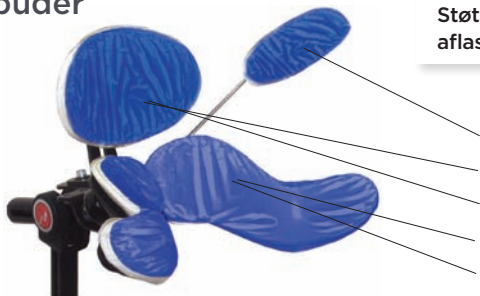

Børnehovedstøtte

ProSerie Barn leveres komplet inkl. adapterstang/fæste (77041).

Varenr. 77015 - Pro Serie Barn

Varenr. 770151
Aktivt pandebånd,
Barn

Varenr. 770152
Sidestøtte, Barn en side
Varenr. 770153
Sidestøtte, Barn, begge
sider

Gelpuder

Støtdepudens materiale kan erstattes med gel. Gel indlægget har en større tryk-aflastende effekt for brugere, som trykker hovedet kraftigt mod hovedstøtten.

Valg ved bestilling:

- Gel - std. sidestøttespude
- Gel - Øvre støtdepude, voksen
- Gel - Øvre støtdepude, junior
- Gel - Voksen, lang nedre støtdepuder
- Gel - Junior, nedre støtdepuder