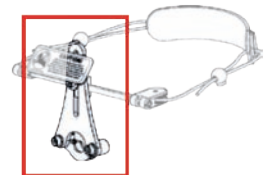

Passer til junior- & voksenhovedstøtten.
Til Mini- & Plushhovedstøtten bruges endvidere varenr. 77105.

771181 Aktiv pandebøjle, Voksen
771182 Aktiv pandebøjle, Barn

77101 Aktivt pandebånd, Voksen
77102 Aktivt pandebånd, Junior

77118 Pandebøjle

77113 Aktiv kasket Voksen kpl.
77114 Aktiv kasket junior kpl.

77105 Fæstebeslag til pandebånd/
pandebøjle, Plush og Mini

Sidestøtte

Sidestøtten er en støtte, når hovedet falder ud til siden. Monteringsarmene er monteret med kugleled. Dette giver store justeringsmuligheder for at opnå en optimal position. Passer til junior- & voksen hovedstøtten.