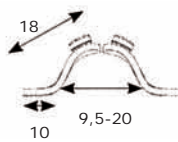

JUNIOR NEDRE STØTTEPUDE

- 77213 Støttepude, junior, venstre, kpl.
- 77214 Støttepude, junior, højre, kpl.
- 772131 Støttepude, junior kort, venstre, kpl.
- 772141 Støttepude, junior kort, højre, kpl.
- 77215 Betræk, junior, venstre - Lycra (std.)
- 77216 Betræk, junior, højre - Lycra (std.)
- 77217 Udbytningskum, junior, V/H