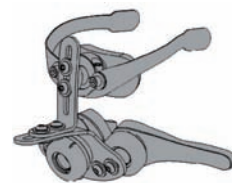

Børnehovedstøtte

ProSerie Barn leveres komplet inkl. adapterstang/fæste (77041).

Varenr. 77015 - Pro Serie Barn

Varenr. 770151
Aktivt pandebånd,
Barn

Varenr. 770152
Sidestøtte, Barn en side
Varenr. 770153
Sidestøtte, Barn, begge
sider