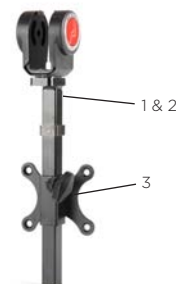

Plush hovedstøtte

Varenr. 77001 Pro Plush 10"
Varenr. 77002 Pro Plush 14"
Varenr. 77004 Pro Plush Justerbar 6-14" Lav
Varenr. 770041 Pro Plush Justerbar 8-18" STD

Varenr. 77006 LINX Plush 10"
Varenr. 77007 LINX Plush 14"
Varenr. 77009 LINX Plush Justerbar 6-14" Lav
Varenr. 770091 LINX Plush Justerbar 8-18" STD

Vælg "Pro" eller "Linx"