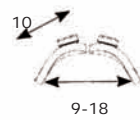

VOKSEN, KORTE NEDRE STØTTEPUDE

- 77207 Støttepude, Voksen, kort, venstre, kpl.
- 77208 Støttepude, Voksen, kort, højre, kpl.
- 77209 Betræk, Voksen, kort, venstre - Lycra (std.)
- 77210 Betræk, Voksen, kort, højre - Lycra (std.)
- 77211 Udbytningskum, Voksen, kort, V/H