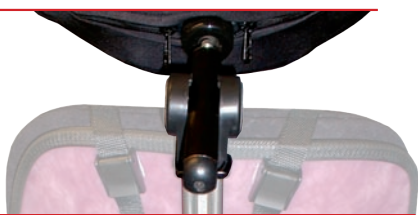

Børnehovedstøtte

ProSerie Barn leveres komplet inkl. adapterstang/fæste (77041).

Gelpuder

Støtdepudens materiale kan erstattes med gel. Gel indlægget har en større tryk-aflastende effekt for brugere, som trykker hovedet kraftigt mod hovedstøtten.

Valg ved bestilling:

- Gel - std. sidestøttespude
- Gel - Øvre støtdepude, voksen
- Gel - Øvre støtdepude, junior
- Gel - Voksen, lang nedre støtdepuder
- Gel - Junior, nedre støtdepuder

Adapterstang

Ved bestilling af hovedstøtten indgår adapterstang og fæste ikke.

Nedenfor vises et udvalg af adapterstænger til forskellige kørestole

Tilbydes bl.a. til:

Boden Rehab, Pandastolen,
Netti, Bilanx, Cirrus, HD-stolen,
Assist og Rea Comfort.

Adapterstang & fæste

Et universalfæste kan monteres på alle typer ryglæn og anvendes bl.a. på Anatomic formstøbt sæde.

Fæste mellem kørehåndtag

Fmk®

FMK bruges hvis man eksempelvis har en kørestol med en rygpolstring.

FMK (fæste mellem kørehåndtag) er et universal monteringskit til at gøre montering af positioneringssele og hovedstøtte lettere. Monteres omkring kørestolens skubbehåndtag/kørehåndtag eller rygrør. Bruges også til at få den rigtige trækretning til positioneringstøtten.

FMK tilbydes i 3 forskellige størrelser, som dækker en bredde på 40 cm.

1. Størrelse 1 dækker et spænd på 22 til 42 cm
   - Størrelse 2 dækker en spændvidde på 32-52 cm
   - Størrelse 3 dækker en spændvidde på 42-62 cm
2. Passer til rørtykkelserne: 20, 22 og 25 mm

Forhøjningsstængerne anvendes sammen med FMK, når der skal monteres hovedstøtte og/eller positioneringssele, som sternumstøtte og H-sele. Forhøjningsstængerne fås, så de passer til 25 mm eller 40 mm selebånd.

Flex-led

Monteres mellem den vandrette stang og støtdepude/ monteringsplade

Varenr. 77045 Flexled, ProSerie