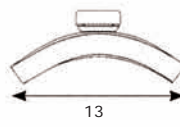

ØVRE STØTTEPUDE, VOKSEN

- 77219 Øvre støttepude, Voksen
- 77221 Betræk, øvre støttepude, Voksen - Lycra (std.)
- 77223 Udbytningskum, øvre støttepude, Voksen