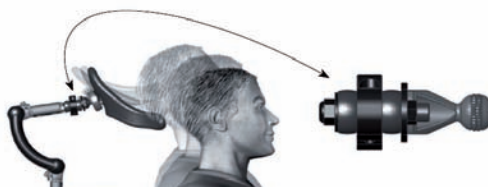

Børnehovedstøtte

ProSerie Barn leveres komplet inkl. adapterstang/fæste (77041).

Gelpuder

Støtdepudens materiale kan erstattes med gel. Gel indlægget har en større tryk-aflastende effekt for brugere, som trykker hovedet kraftigt mod hovedstøtten.

Valg ved bestilling:

- Gel - std. sidestøttespude
- Gel - Øvre støtdepude, voksen
- Gel - Øvre støtdepude, junior
- Gel - Voksen, lang nedre støtdepuder
- Gel - Junior, nedre støtdepuder

Adapterstang

Ved bestilling af hovedstøtten indgår adapterstang og fæste ikke.

Nedenfor vises et udvalg af adapterstænger til forskellige kørestole

Tilbydes bl.a. til:

Boden Rehab, Pandastolen,
Netti, Bilanx, Cirrus, HD-stolen,
Assist og Rea Comfort.

Adapterstang & fæste

Et universalfæste kan monteres på alle typer ryglæn og anvendes bl.a. på Anatomic formstøbt sæde.

Fæste mellem kørehåndtag

Fmk®

FMK bruges hvis man eksempelvis har en kørestol med en rygpolstring.

FMK (fæste mellem kørehåndtag) er et universal monteringskit til at gøre montering af positioneringssele og hovedstøtte lettere. Monteres omkring kørestolens skubbehåndtag/kørehåndtag eller rygrør. Bruges også til at få den rigtige trækretning til positioneringstøtten.

FMK tilbydes i 3 forskellige størrelser, som dækker en bredde på 40 cm.

1. Størrelse 1 dækker et spænd på 22 til 42 cm
   - Størrelse 2 dækker en spændvidde på 32-52 cm
   - Størrelse 3 dækker en spændvidde på 42-62 cm
2. Passer til rørtykkelserne: 20, 22 og 25 mm

Forhøjningsstængerne anvendes sammen med FMK, når der skal monteres hovedstøtte og/eller positioneringssele, som sternumstøtte og H-sele. Forhøjningsstængerne fås, så de passer til 25 mm eller 40 mm selebånd.

Flex-led

Monteres mellem den vandrette stang og støtdepude/ monteringsplade

Varenr. 77045 Flexled, ProSerie