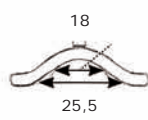

PLUSH:

- 77310 Støttepude, PLUSH 8"
- 77262 Støttepude, PLUSH 10"
- 77263 Støttepude, PLUSH 14"
- 77311 Støttepude, PLUSH 19"
- 77318 Støttepude, PLUSH Justerbar 6"-14"
- 77319 Støttepude, PLUSH Justerbar 8"-18"
- 77312 Betræk, PLUSH 8" - Lycra (std)
- 77264 Betræk, PLUSH 10" - Lycra (std)
- 77265 Betræk, PLUSH 14" - Lycra (std)
- 77313 Betræk, PLUSH 19" - Lycra (std)
- 773181 Betræk, PLUSH Justerbar 6"-14" - Lycra (std)
- 773191 Betræk, PLUSH Justerbar 8"-18" - Lycra (std)
- 77321 Udbytningskum, PLUSH 8"
- 77322 Udbytningskum, PLUSH 10"
- 77323 Udbytningskum, PLUSH 14"
- 77324 Udbytningskum, PLUSH 19"
- 773182 Udbytningskum, PLUSH 6-14"
- 773192 Udbytningskum, PLUSH 8-18"