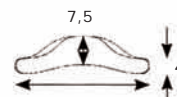

ENKEL NEDRE STØTTEPUDE

- 77249 Enkel nedre støttepude
- 772491 Enkel nedre støttepude small
- 77251 Betræk, enkel nedre - Lycra (std.)
- 772513 Udbytningskum, enkel nedre.