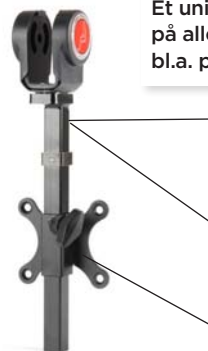

Adapterstang

Ved bestilling af hovedstøtten indgår adapterstang og fæste ikke.

Nedenfor vises et udvalg af adapterstænger til forskellige kørestole

Tilbydes bl.a. til:

Boden Rehab, Pandastolen,
Netti, Bilanx, Cirrus, HD-stolen,
Assist og Rea Comfort.

Adapterstang & fæste

Et universalfæste kan monteres på alle typer ryglæn og anvendes bl.a. på Anatomic formstøbt sæde.

Varenr. 77028
Lodret adapterstang
15x15

Varenr. 77036
Lodret adapterstang
15x15, 35 cm