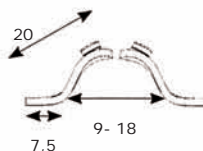

Heads Up inkl. vandret stang

770161 Pro Heads up str. S, lang
770162 Pro Heads up str. M, lang
770163 Pro Heads up str. L, lang

770166 Pro Heads up str. S, kort
770167 Pro Heads up str. M, kort
770168 Pro Heads up str. L, kort

Heads Up er en innovativ hovedstøtte designet til at maksimere brugerens interaktion med sine omgivelser ved at give optimal støtte til hoved og nakke.

Heads Up er en del af ProSerie hovedstøtteprogrammet.

A	A	A
Small kort 14	Medium kort 17	Large kort 17
Small lang 18	Medium lang 22	Large lang 22
B	B	B
Small 9	Medium 10	Large 13

TEKNISKE DATA - Samtlige mål er angivet i cm.

VOKSEN, LANGE NEDRE STØTTEPUDE

- 77201 Støttepude, Voksen, lang, venstre, kpl.
- 77202 Støttepude, Voksen, lang, højre, kpl.
- 77203 Betræk, Voksen, lang, venstre - Lycra (std.)
- 77204 Betræk, Voksen, lang, højre - Lycra (std.)
- 77205 Udbytningskum, Voksen, lang, V/H