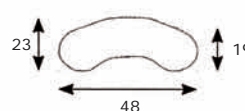

PLUSH:

- 77310 Støttepude, PLUSH 8"
- 77262 Støttepude, PLUSH 10"
- 77263 Støttepude, PLUSH 14"
- 77311 Støttepude, PLUSH 19"
- 77318 Støttepude, PLUSH Justerbar 6"-14"
- 77319 Støttepude, PLUSH Justerbar 8"-18"
- 77312 Betræk, PLUSH 8" - Lycra (std)
- 77264 Betræk, PLUSH 10" - Lycra (std)
- 77265 Betræk, PLUSH 14" - Lycra (std)
- 77313 Betræk, PLUSH 19" - Lycra (std)
- 773181 Betræk, PLUSH Justerbar 6"-14" - Lycra (std)
- 773191 Betræk, PLUSH Justerbar 8"-18" - Lycra (std)
- 77321 Udbytningskum, PLUSH 8"
- 77322 Udbytningskum, PLUSH 10"
- 77323 Udbytningskum, PLUSH 14"
- 77324 Udbytningskum, PLUSH 19"
- 773182 Udbytningskum, PLUSH 6-14"
- 773192 Udbytningskum, PLUSH 8-18"