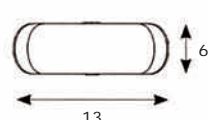

ØVRE STØTTEPUDE, JUNIOR

- 77220 Øvre støttepude, junior
- 77222 Betræk, øvre støttepude, junior - Lycra (std.)
- 77224 Udbytningskum, øvre støttepude, junior