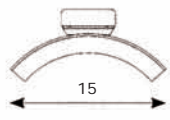

ØVRE STØTTEPUDE, JUNIOR

- 77220 Øvre støttepude, junior
- 77222 Betræk, øvre støttepude, junior - Lycra (std.)
- 77224 Udbytningskum, øvre støttepude, junior