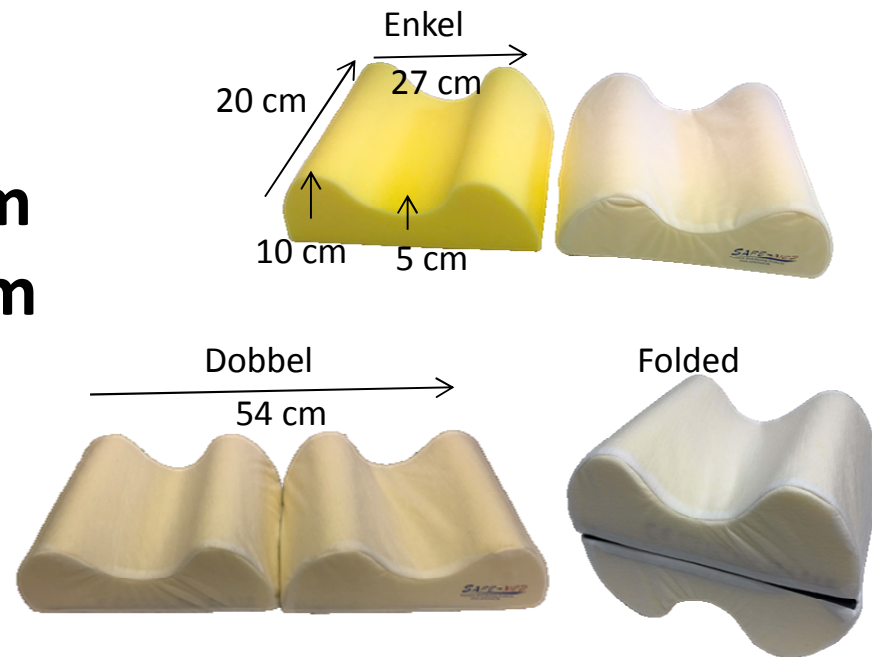

- Gul SAFE ViscoPore skum
- Nr. 123, 27 x 20 x 10/5/10 cm
- Nr. 123.2, 54 x 20 x 10/5/10 cm
- **Bredde x længde x10/5/10 cm**
- Bruges til aflastning af hæle, eller til trykaflastning mellem knæ, når person ligger på siden.
- Vælg enkel eller dobbel pude

Ses her både uden og med betræk.
Soft-Cell betræk eller Comfor betræk vælges til.