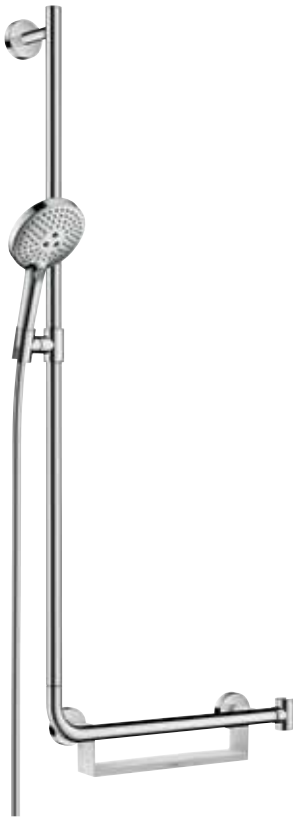

Hansgrohe
TÜV-testede brusernyheder

NYHED

Unica® 'Comfort – For øget sikkerhed og komfort på badeværelset

Unica® 'Comfort-brusersæt

Raindance® Select S 120/Unica® 'Comfort brusersæt med Raindance Select S 120 håndbruser og Unica 'Comfort bruserstang 1,10 m i venstre side greb, udtagelig hylde og ekstra Porter-bruserholder
26324, -000, -400
26325, -000, -400 EcoSmart

Raindance® Select S 120/Unica® 'Comfort brusersæt med Raindance Select S 120 håndbruser og Unica 'Comfort bruserstang 1,10 m i højre side greb, udtagelig hylde og ekstra Porter-bruserholder
26326, -000, -400
26327, -000, -400 EcoSmart

Unica® 'Comfort-bruserstænger, greb, fodstøtte

Unica® 'Comfort bruserstang
1,10 m, venstre side, greb, udtagelig hylde og ekstra
Porter-bruserholder
26403, -400

Unica® 'Comfort bruserstang
1,10 m, højre side, greb, udtagelig hylde og ekstra
Porter-bruserholder
26404, -400

Unica® 'Comfort – Mere plads på badeværelset

- Kombination af hylde, greb og Porter-bruserholder som kompakt løsning på badeværelset
- Udtagelig hylde af solidt hvidt plastik giver masser af plads til brusetilbehør af enhver art
- Porter-bruserholderen kan enten monteres i højre eller venstre side – for endnu mere bevægelsesfrihed og flere anvendelsesmuligheder
- Bruserstængerne og grebet egner sig også perfekt til badekar