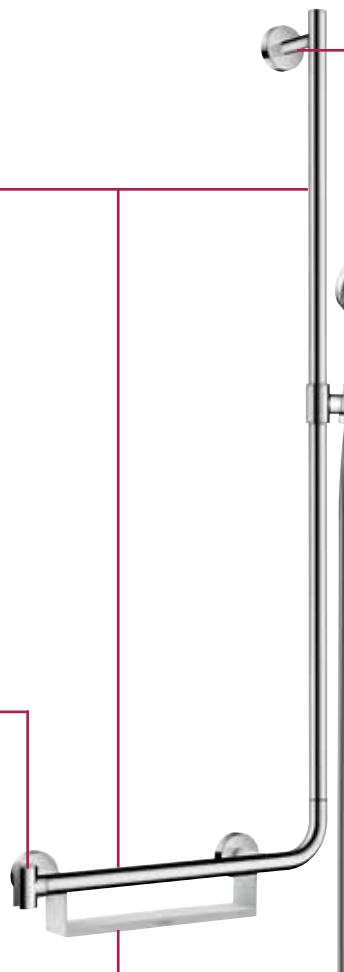

Bruserslange

Med kugleled for at forhindre irriterende fordrejning af bruserslangen.

da-DK-Unica'Comfort · Vi tager forbehold for tekniske ændringer, og farveafvigelser af tryktekniske årsager.
Form-Nr. 84130361 · 10/16/2 · Printed in Germany · Trykt på 100 % klorfrit bleget papir.