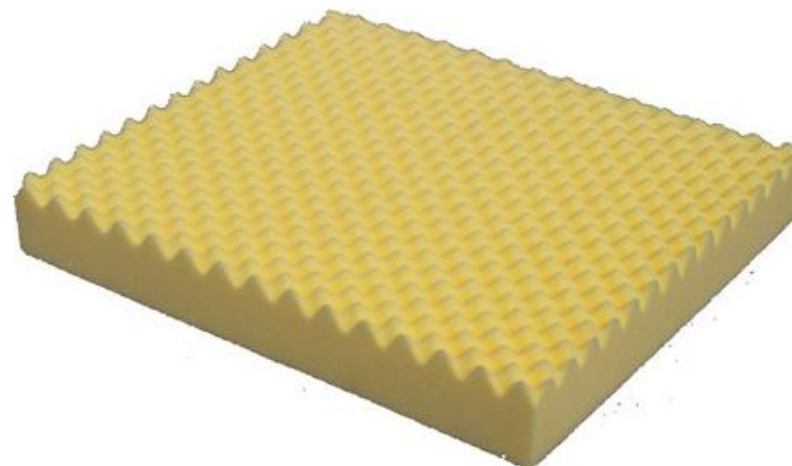

# SAFE-MED

Trykfordelende Produkter

## Siddepude nr. 105B

- Gul 6 cm
- Safe ViscoPore skum
- Vægt op til 35 kg  
-til meget tynde personer
- 40 x 40 cm
- 45 x 40 cm
- 45 x 45 cm

- Former sig efter kroppen
- Trykfordelende / Anti-decubitus op til stadie 3
- Smertelindrende