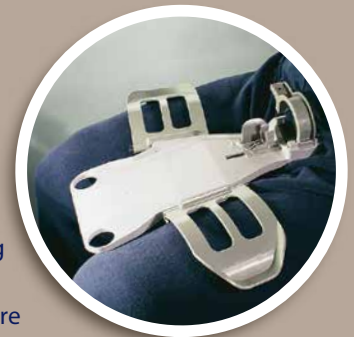

Eagle® Board

Hjælp til selvhjælp - til dig med nedsat funktionsevne i hænderne

- Nu kan du med én hånd indføre dit kateter
- Kan tilpasses lige til dit behov
- Justerbar "buksekrog", så boardet bliver på plads
- Latexfri
- Transportpose medfølger
- Er vaskbar (kan både komme i opvaskemaskinen og autoklaveres) og genanvendelig
- Har tommelfingerhuller, så boardet er let at håndtere
- Penis størrelsesguide, og tilpasningskit medfølger
- Boardet ligger behageligt mellem dine ben - holder penis og kateter på plads
- Anvendes sammen med MTG EZ-Gripper® lukket intermitterende katetersystem

MTG Eagle® Board - Produkt #100

Med boardet medfølger en penis størrelsesguide, skumpuder (som ikke optager væske), en unbrakonøgle og en transportpose.

MTG Eagle® Board

Medfølgende tilbehør

MTG Eagle® Board med MTG EZ-Gripper® kateter

MTG Eagle® Board på bagsiden med buksekrog