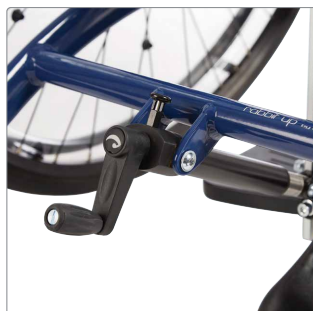

Rabbit Up er bygget op omkring en centerstamme, der kan fremadvinkles trinløst. Alle støtter kan indstilles trinløst i højden. Bryststøtte, hoftestøtte og knæstøtte justeres let i bredden, hvilket gør det nemt at indstille ståstøtten nøjagtigt til barnet. Det brede tilbehørsprogram kan skabe optimale muligheder for det enkelte barn. Passer til brugere fra ca. 1 år og opefter, og kan leveres i 4 størrelser.

- Giver maksimal mobilitet og fleksibilitet
- Enkelt design og nye flotte stelfarver
- Kan benyttes både med og uden drivhjul
- Kan indstilles med variabel cambring
- Vinkeljusterbar centerstamme
- Har lukkede drivringe
- Har et bredt tilbehørsprogram.

51,5 - 60,0 cm
(63,5 - 72,0 cm
med drivhjul)

0 → +30°

10°

40 - 70 kg

Rabbit Up kan benyttes både med og uden drivhjul.

Centerstammen vinkles nemt ved hjælp af en spindel.

Vha. quick release afmonteres drivhjulene nemt.

Variabel cambring.

Bestilling & mål

Rabbit Up Standard består af stander, centerstamme og drivhjul med lukkede drivringe	Str. 1 Varenr / HMI-nr.	Str. 2 Varenr / HMI-nr.	Str. 3 Varenr / HMI-nr.	Str. 4 Varenr / HMI-nr.
Rabbit Up inkl. spindel m. 22" drivhjul	318621122-21 / 115396	-	-	-
Rabbit Up inkl. spindel m. 24" drivhjul	318621123-21 / 115399	-	-	-
Rabbit Up inkl. spindel m. 26" drivhjul	318621124-21 / 115389	318622124-22 / 115402	318623124-21 / 115408	-
Rabbit Up inkl. spindel m. 29" drivhjul	-	318622125-22 / 115391	318623125-21 / 115411	-
Rabbit Up inkl. spindel m. 32" drivhjul	-	318622126-22 / 115405	318623126-21 / 115392	318624126-21 / 115414
Rabbit Up inkl. spindel m. 26" drivhjul	-	-	-	318624127-21 / 115393
Stander inkl. spindel, uden drivhjul	318621220-00 / 115425	318622220-00 / 115426	318623220-00 / 115427	318624220-00 / 115428