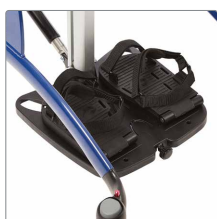

Flip-op sandal med bespændning, til montering på fodplade

Disse sandaler kan flippes op, så fødderne kan fastgøres før forflytning.
Mål angivet (B x D cm).

Str. 1 (9,5 x 20) 31861221
Str. 2-3 (11,5 x 24) 31861222
Str. 4 (15 x 30) 31861223