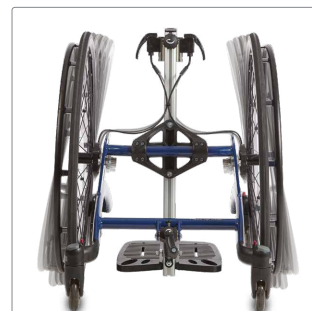

R82[®]

R82 Rabbit Up

Letkørende ganghjælpemiddel med komfortabel støtte

Rabbit Up – øger livskvaliteten

Rabbit Up er en mobil ståstøtte, der giver barnet mulighed for selv at bevæge og orientere sig. Barnet er i højde med omgivelserne og kan nu være en aktiv deltager, samtidig med at sanserne stimuleres.

Rabbit Up er bygget op omkring en centerstamme, der kan fremadvinkles trinløst. Alle støtter kan indstilles trinløst i højden. Bryststøtte, hoftestøtte og knæstøtte justeres let i bredden, hvilket gør det nemt at indstille ståstøtten nøjagtigt til barnet. Det brede tilbehørsprogram kan skabe optimale muligheder for det enkelte barn. Passer til brugere fra ca. 1 år og opefter, og kan leveres i 4 størrelser.

51,5 - 60,0 cm
(63,5 - 72,0 cm
med drivhjul)

0 → +30°

10°

40 - 70 kg

Rabbit Up kan benyttes både med og uden drivhjul.

Centerstammen vinkles nemt ved hjælp af en spindel.

Vha. quick release afmonteres drivhjulene nemt.

Variabel cambring.

Bestilling & mål

Rabbit Up Standard består af stander, centerstamme og drivhjul med lukkede drivringe	Str. 1 Varenr / HMI-nr.	Str. 2 Varenr / HMI-nr.	Str. 3 Varenr / HMI-nr.	Str. 4 Varenr / HMI-nr.
Rabbit Up inkl. spindel m. 22" drivhjul	318621122-21 / 115396	-	-	-
Rabbit Up inkl. spindel m. 24" drivhjul	318621123-21 / 115399	-	-	-
Rabbit Up inkl. spindel m. 26" drivhjul	318621124-21 / 115389	318622124-22 / 115402	318623124-21 / 115408	-
Rabbit Up inkl. spindel m. 29" drivhjul	-	318622125-22 / 115391	318623125-21 / 115411	-
Rabbit Up inkl. spindel m. 32" drivhjul	-	318622126-22 / 115405	318623126-21 / 115392	318624126-21 / 115414
Rabbit Up inkl. spindel m. 26" drivhjul	-	-	-	318624127-21 / 115393
Stander inkl. spindel, uden drivhjul	318621220-00 / 115425	318622220-00 / 115426	318623220-00 / 115427	318624220-00 / 115428