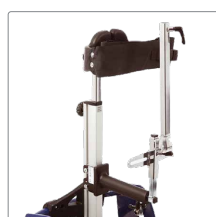

Stangsystem for hovedstøtte

For korrekt positionering og støtte.
Mål angivet (L cm).

Str. 1 (20 cm) 31861424-3
Str. 2 (33 cm) 31861424-4