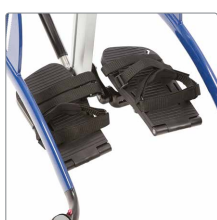

Separate flip-op fodplader med sandalbespændning

Mål angivet (B x D cm).

Str. 1 (9,5 x 20) 31861201
Str. 2-3 (11,5 x 24) 31861202