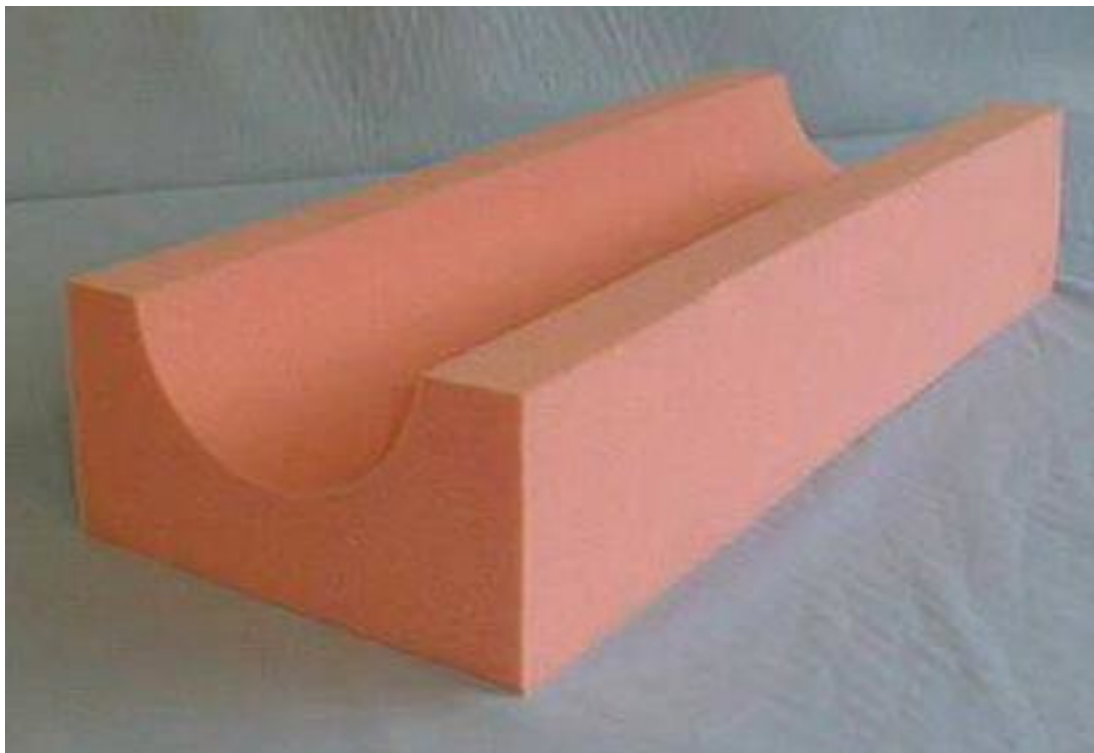

Arm-/benstøtte - "Tagrender"

Arm-/benstøtte til flere formål, alt efter behov.

Produceret i Tempraflex (rosa, SAF-66), som har den egenskab, at det bliver blødt ved varme og derved tilpasser sig benet eller armen og yder en optimal trykfordeling, samt giver optimal aflastning for kroppen, uanset brugerens højde og vægt.

Pga. skummets åbne cellestruktur har det en høj fugttransport.

Yder god aflastning og komfort.

Trykstadie: op til stadie 2.

Fås i flere størrelser:

- 10 x 20 x 20 cm (H/B/L)
- 10 x 20 x 30 cm (H/B/L)
- 10 x 20 x 40 cm (H/B/L)
- 10 x 20 x 50 cm (H/B/L)