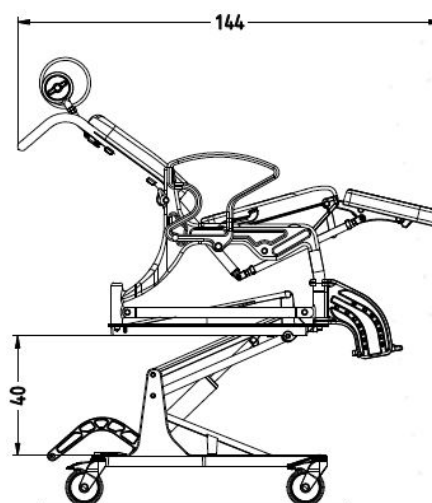

PHOENIX Bade- og Toiletstol m/tilt og hydraulisk højdejustering

PHOENIX er er smart multifunktions-kørestol med tilt og hydraulisk højdejustering, der giver brugeren mulighed for en mere behagelig bade-/toiletoplevelse og plejepersonalet et bedre arbejdsmiljø.

PHOENIX med hydraulisk højdejustering findes i 2 modeller – med og uden hygiejneåbning.

Produktspecifikation – for begge modeller gælder:

- Justérbar med fodpedal
- Justérbar og rotérbar hoved- og nakkestøtte
- Trinløs tiltjustering
- Svingbare armlæn
- 4 stk. drejelige hjul med individuelle bremses
- Maks. Brugervægt: 150 kg

PHOENIX Bade- og Toiletstol m/tilt og hydraulisk højdejustering

Model nr./Mål	Phoenix 351.10.10 Sæde med hygiejneåbning Inkl. bækken og bækkenudstyr	Phoenix 351.10.40 Sæde uden hygiejneåbning
Dybde	117 cm	117 cm
Bredde	68 cm	68 cm
Sædedybde	43 cm	43 cm
Sædehøjde	60 – 100 cm	59 – 99 cm
Sædebredde	54 cm	54 cm
Vægt	52,4 kg	51,8 kg