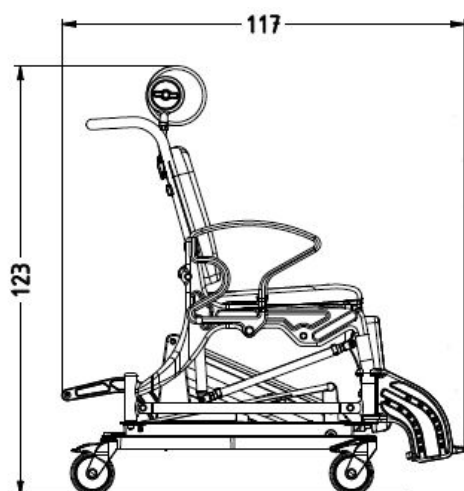

PHOENIX Bade- og Toiletstol m/tilt og hydraulisk højdejustering

PHOENIX er er smart multifunktions-kørestol med tilt og hydraulisk højdejustering, der giver brugeren mulighed for en mere behagelig bade-/toiletoplevelse og plejepersonalet et bedre arbejdsmiljø.

PHOENIX med hydraulisk højdejustering findes i 2 modeller – med og uden hygiejneåbning.

Produktspecifikation – for begge modeller gælder:

- Justérbar med fodpedal
- Justérbar og rotérbar hoved- og nakkestøtte
- Trinløs tiltjustering
- Svingbare armlæn
- 4 stk. drejelige hjul med individuelle bremses
- Maks. Brugervægt: 150 kg

PHOENIX Bade- og Toiletstol m/tilt og hydraulisk højdejustering

Model nr./Mål	Phoenix 351.10.10 Sæde med hygiejneåbning Inkl. bækken og bækkenudstyr	Phoenix 351.10.40 Sæde uden hygiejneåbning
Dybde	117 cm	117 cm
Bredde	68 cm	68 cm
Sædedybde	43 cm	43 cm
Sædehøjde	60 – 100 cm	59 – 99 cm
Sædebredde	54 cm	54 cm
Vægt	52,4 kg	51,8 kg