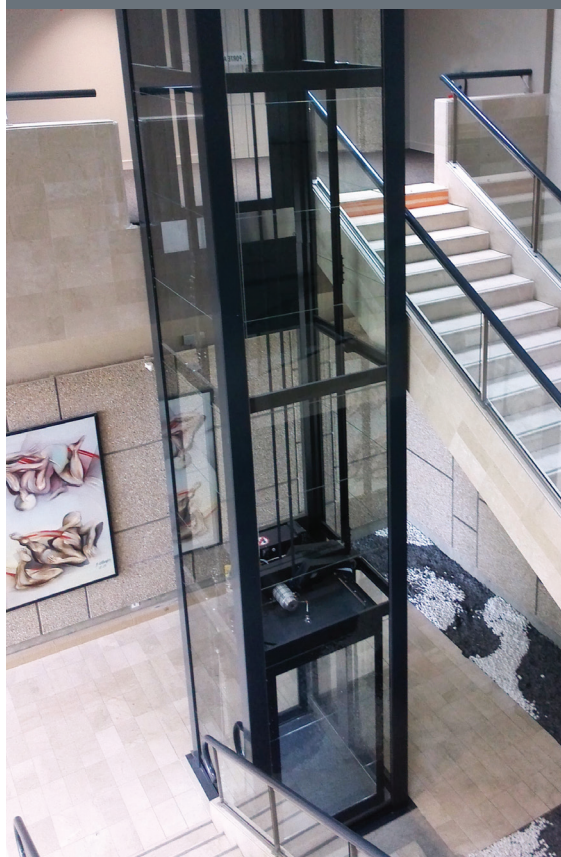

LIFTING PEOPLE

Med en VivaLift platformslift kan alle komme ubesværet fra etage til etage. Den kan installeres hvor som helst, både indendørs, udendørs, offentligt eller i et privat hjem.

En VivaLift er det ideelle valg, når du har behov for at sikre tilgængelighed på flere etager i nybyggeri, renovering af ældre bygninger eller på offentlige steder - både indendørs og udendørs. VivaLift bringer dig sikkert og støjsvagt fra etage til etage. Platformsliften er lydsvag, både under transporten og når dørene åbnes og lukkes. Liften betjenes med ét tryk på kontrolpanelet.

ELEGANT OG ROBUST

Grundet den selvbærende skakt kræver

VivaLift ingen bærende vægge eller grube (såfremt der er rampe) til installationen. Den kan nemt installeres op ad fx. en væg eller frit i rummet.

UNIKT DESIGN

VivaLift er designet så den fylder mindst muligt på det sted, hvor den skal installeres. Platformsliften har flere designmuligheder og kan bestilles i alle RAL-farver (uden beregning), så den kan tilpasses det eksisterende miljø. VivaLift fås i flere forskellige størrelser, så den kan tilpasses hver enkelt lokation. Herunder ses nogle af de forskellige muligheder for kabinens interiør. Fra venstre panoramaglas, grå melamin, Eg melamin, Alaska melamin og lakeret stål melamin.

Louvre, Paris

VivaLift har skabt tilgængelighed for alle i Louvre, Paris – Museet med glas-pyramiden i Paris, hvor Leonardo da Vincis Mona Lisa hænger.

Vi er din partner

Det er en stor beslutning at købe løfteplatform, så vi vejleder dig gerne hele vejen igennem processen, så du får den bedste løsning til dine behov.