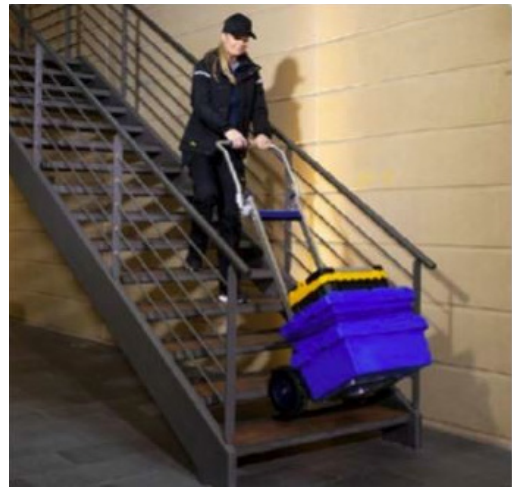

Elektrisk trappevogn/sækkevogn

Elektrisk trappevogn/sækkevogn, velegnet til at køre på trapper.

Har du et job, hvor du ofte skal transportere tunge emner op og ned ad trapper? Så kender du højest sandsynligt til de akavede arbejdsstillinger, det store pres – særligt for den der går nederst – og frygten for at misse et trin eller tabe genstanden.

Denne elektriske trappevogn/sækkevogn hjælper med til, at løse dette problem.

Håndtaget kan klappes ned, således den fylder mindre.

Med bremse.

Ekstern lader.

Punktéfrie hjul (Ø254 mm (3.00-4)).

Fastspændingsrem medfølger.

Sammenklappelig lasteflade: 40x27 cm

Maks. trindhøjde: 21 cm

Trin pr. opladning: 900-1800 trin

Egenvægt: 22,5 kg

Kapacitet: 170 kg

Batteri: 48 / 8,8 (v/Ah)

Motor: 48V 400W

Lyd: <70 db